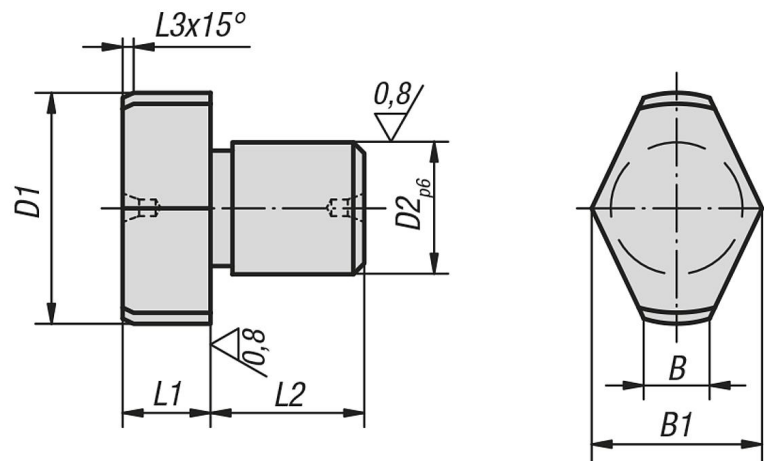

Popis zboží/obrázky produktu

Popis

Materiál:

Nástrojová ocel.

Provedení:

Tvrzeno.

Upozornění:

Rovná plocha se středícím důlkem.

Výkresy

Přehled zboží

Objednací číslo	D1	D2	L1	L2	L3	B	B1
03150-05	8,5	5	8	8	2	2	6,6
03150-07	10,5	7	8	8	2	3	8,6
03150-08	12,5	8	8	10	2	3	9,8
03150-081	14,5	8	8	10	3	3,5	11,2
03150-09	16,5	9	8	12	3	4	13,2
03150-12	18,5	12	8	12	3	4,5	14,7
03150-121	20,5	12	8	14	3	5	16,6
03150-14	22,5	14	8	14	3	5,6	18
03150-16	25,5	16	8	16	3	6	19,8