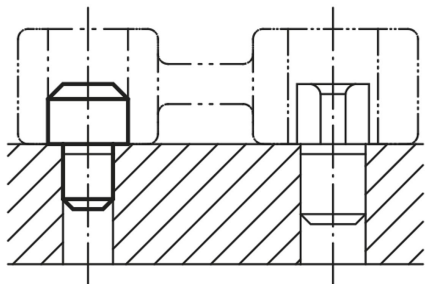

Popis zboží/obrázky produktu

Popis

Materiál:

Nástrojová ocel.

Provedení:

Tvrzeno.

Upozornění:

Rovná plocha se středícím důlkem.

Výkresy

Přehled zboží

Objednací číslo	D1	D2	L1	L2	L3
03130-05	8,5	5	8	8	2
03130-07	10,5	7	8	8	2
03130-08	12,5	8	8	10	2
03130-081	14,5	8	8	10	3
03130-09	16,5	9	8	12	3
03130-12	18,5	12	8	12	3
03130-121	20,5	12	8	14	3
03130-14	22,5	14	8	14	3
03130-16	25,5	16	8	16	3