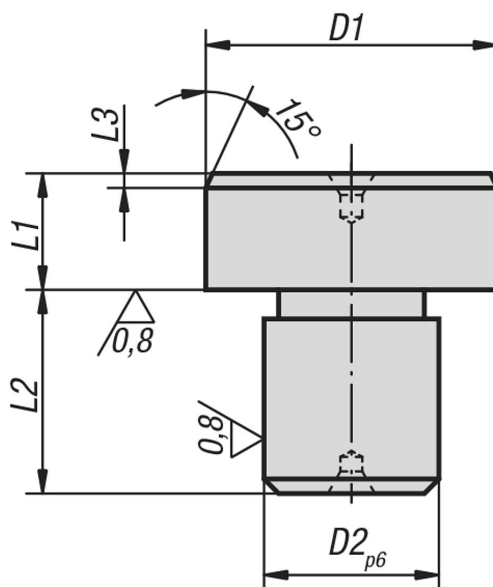

Popis zboží/obrázky produktu

Popis

Materiál:

Nástrojová ocel.

Provedení:

Tvrzeno.

Upozornění:

Rovná plocha se středícím důlkem.

Výkresy

Přehled zboží

Objednací číslo	D1	D2	L1	L2	L3
03130-05	8,5	5	8	8	2
03130-07	10,5	7	8	8	2
03130-08	12,5	8	8	10	2
03130-081	14,5	8	8	10	3
03130-09	16,5	9	8	12	3
03130-12	18,5	12	8	12	3
03130-121	20,5	12	8	14	3
03130-14	22,5	14	8	14	3
03130-16	25,5	16	8	16	3