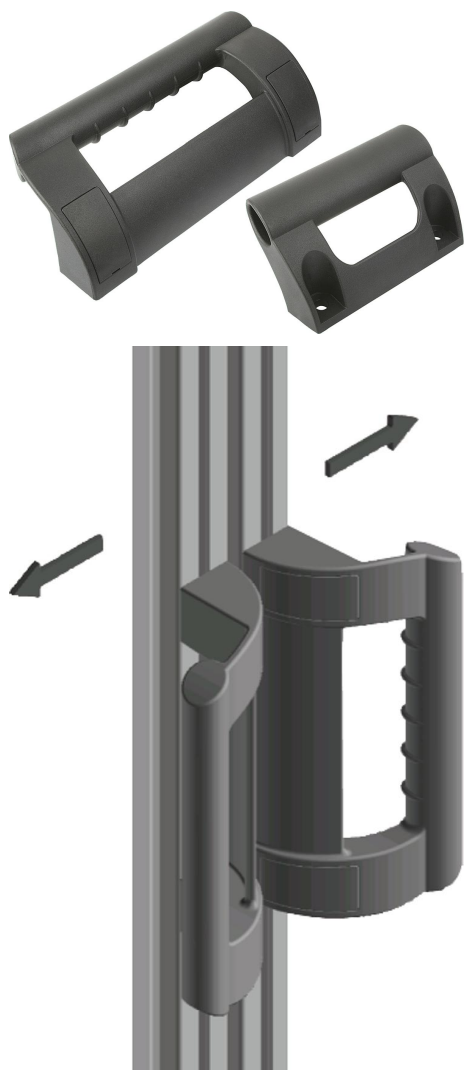

Popis zboží/obrázky produktu

**Popis****Materiál:**

Termoplast PA zesílený skelnými kuličkami.

Provedení:

Černé.

Upozornění:

Třmenová madla zalomená, ergonomicky tvarovaná s ochranou proti prostrčení ruky. K montáži na dveře, klapky a hliníkové profily. Ideální pro dvojkřídle dveře. Upevnění pomocí šroubů s šestihrannou hlavou M8.

Krytky nejsou součástí dodávky.

Přehled zboží

Objednací číslo	Provedení	A	B	D	H	L	Nosná síla N	Objednací číslo krytky
06975-100081	A	100	73	8,5	65	134	1000	06975-1
06975-198081	B	198	100	8,8	80	236	1000	06975-3