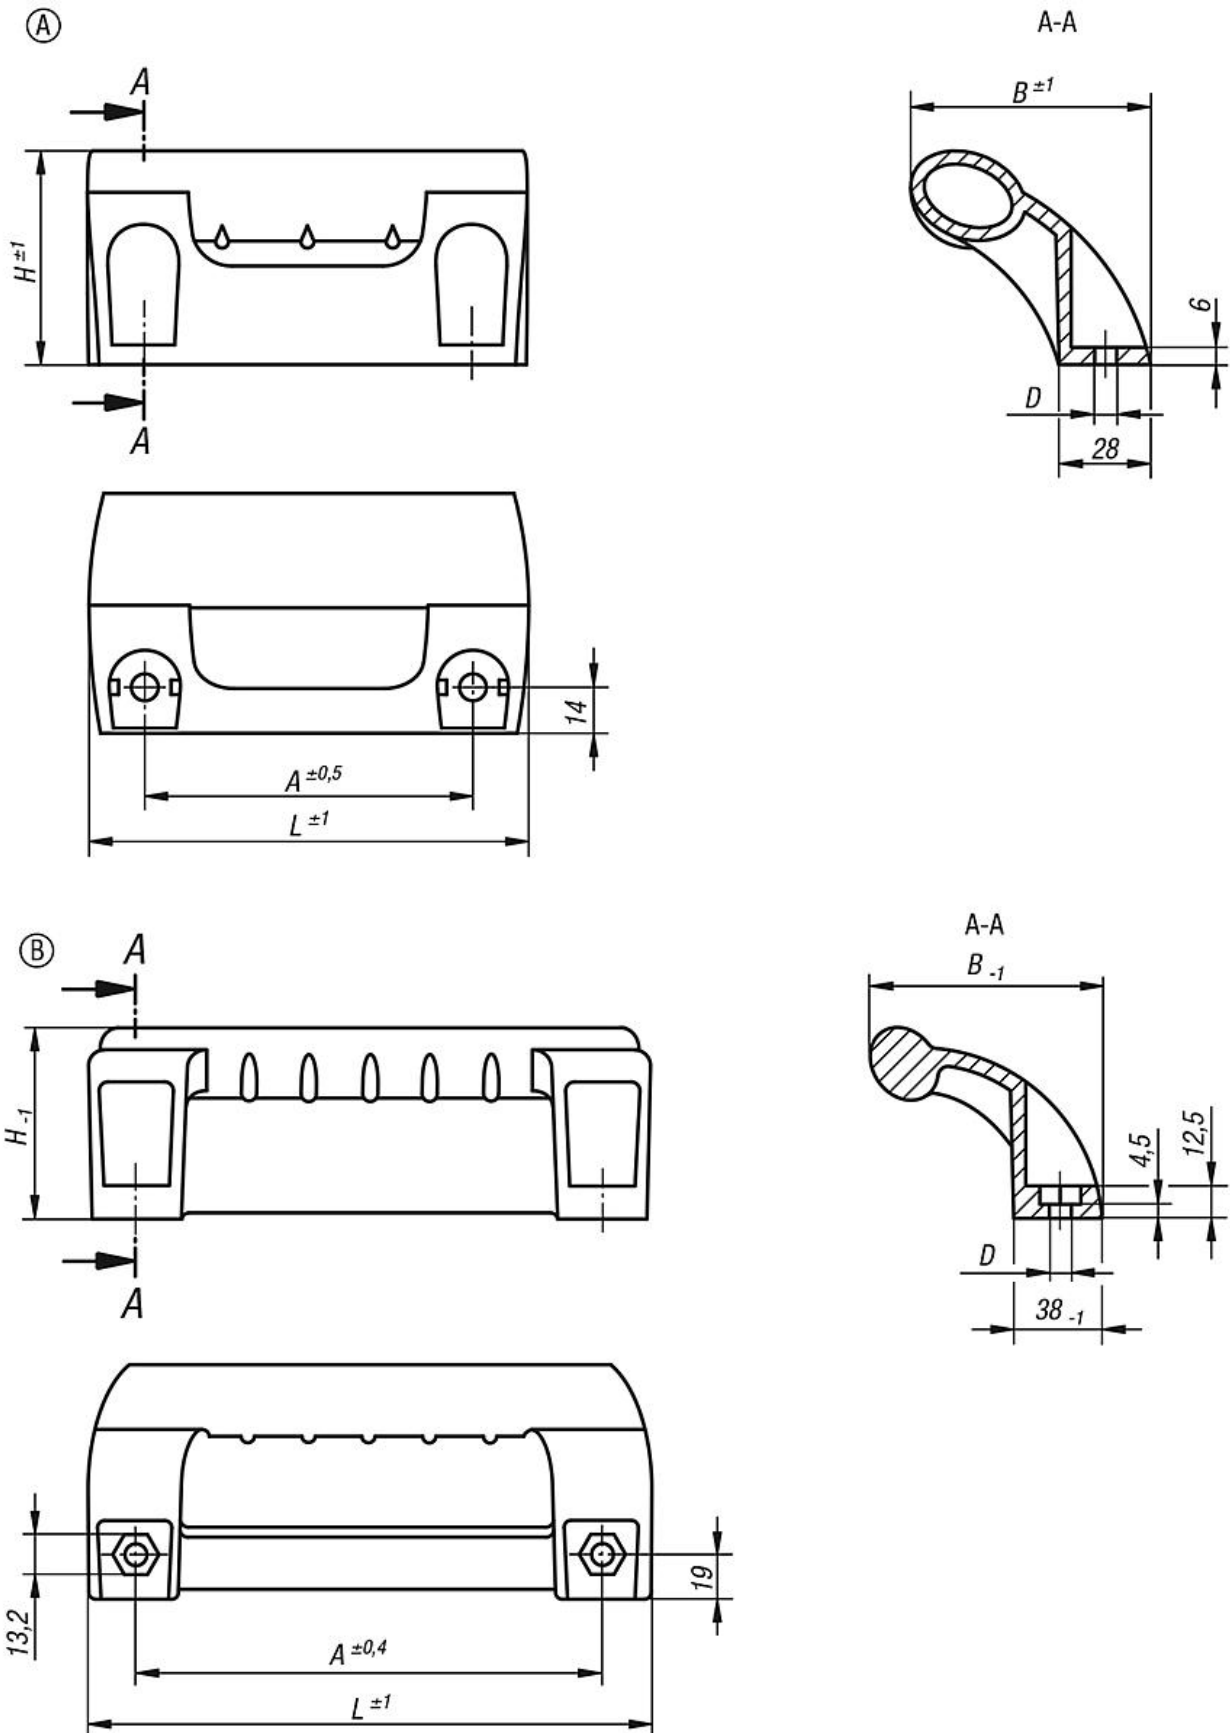

Popis zboží/obrázky produktu

**Popis****Materiál:**

Termoplast PA zesílený skelnými kuličkami.

Provedení:

Černé.

Upozornění:

Třmenová madla zalomená, ergonomicky tvarovaná s ochranou proti prostrčení ruky. K montáži na dveře, klapky a hliníkové profily. Ideální pro dvojkřídle dveře. Upevnění pomocí šroubů s šestihrannou hlavou M8.

Krytky nejsou součástí dodávky.

Přehled zboží

Objednací číslo	Provedení	A	B	D	H	L	Nosná síla N	Objednací číslo krytky
06975-100081	A	100	73	8,5	65	134	1000	06975-1
06975-198081	B	198	100	8,8	80	236	1000	06975-3