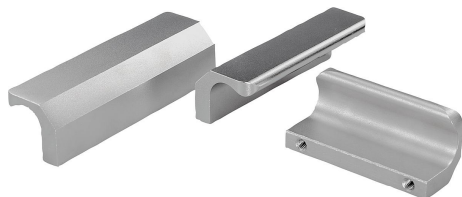

Popis zboží/obrázky produktu