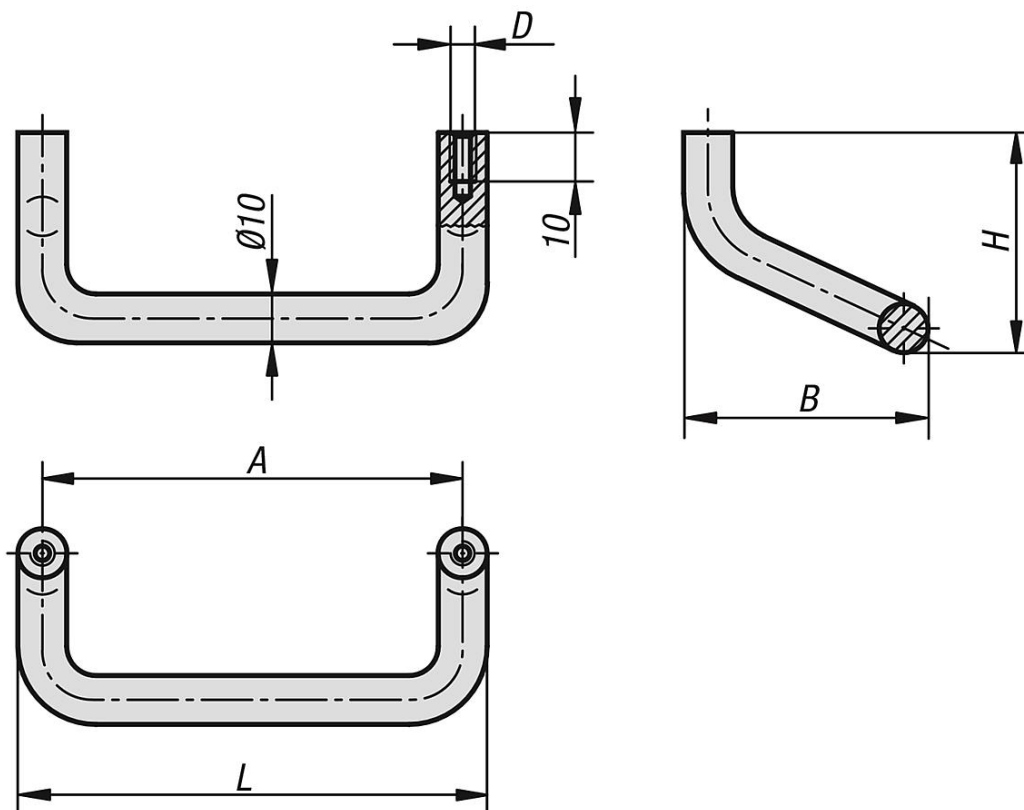

Popis zboží/obrázky produktu

Popis

Materiál:

Hliník.

Provedení:

Matováno a černě, resp. přírodně eloxováno.

Výkresy

Přehled zboží

Objednací číslo	Barva základního tělesa	A	B	D	H	L	Nosná síla N
06935-08601	černá	86	40	M5	45	96	500
06935-12001	černá	120	40	M5	45	130	500
06935-18001	černá	180	40	M5	45	190	500
06935-08603	natur	86	40	M5	45	96	500
06935-12003	natur	120	40	M5	45	130	500
06935-18003	natur	180	40	M5	45	190	500