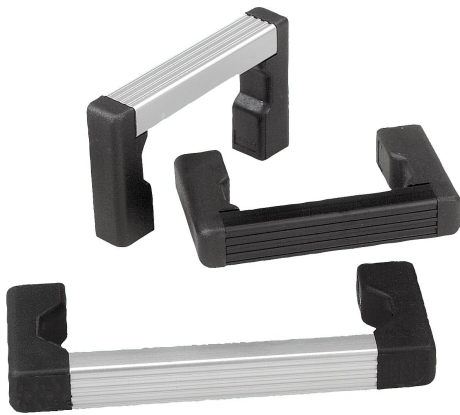

19"

**Popis**

**Materiál:**

Rameno madla hliník.  
Patky z pevného plastu.

**Montáž:**

Ze zadní strany.

Výkresy

Přehled zboží

Objednací číslo	Barva základního tělesa	A	B	D	H	L	Nosná síla N
06933-05501	černá	55	12	M5	40	69	1000
06933-08801	černá	88	12	M5	40	102	1000
06933-10001	černá	100	12	M5	40	114	1000
06933-12001	černá	120	12	M5	40	134	1000
06933-18001	černá	180	12	M5	40	194	1000
06933-23501	černá	235	12	M5	40	249	1000
06933-05503	natur	55	12	M5	40	69	1000
06933-08803	natur	88	12	M5	40	102	1000
06933-10003	natur	100	12	M5	40	114	1000
06933-12003	natur	120	12	M5	40	134	1000
06933-18003	natur	180	12	M5	40	194	1000
06933-23503	natur	235	12	M5	40	249	1000