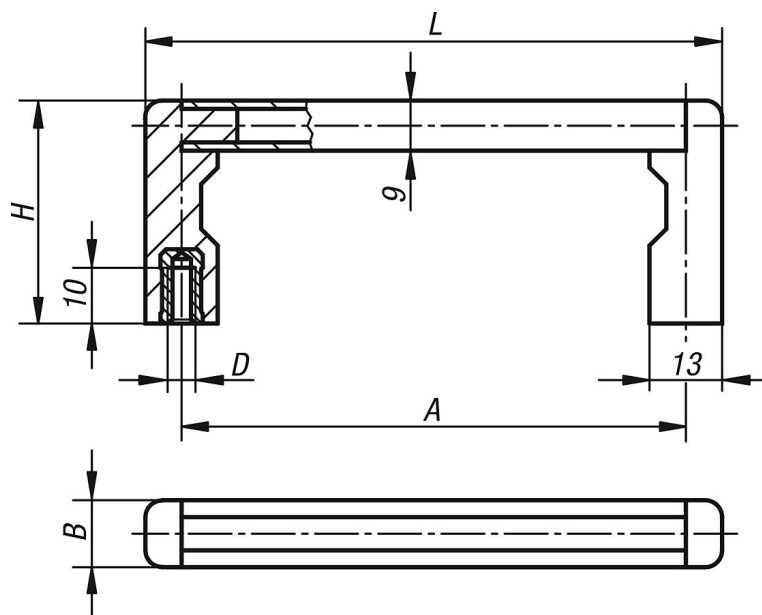

19"

**Popis**

**Materiál:**

Rameno madla hliník.  
Patky z pevného plastu.

**Montáž:**

Ze zadní strany.

Výkresy

Přehled zboží

Objednací číslo	Barva základního tělesa	A	B	D	H	L	Nosná síla N
06933-05501	černá	55	12	M5	40	69	1000
06933-08801	černá	88	12	M5	40	102	1000
06933-10001	černá	100	12	M5	40	114	1000
06933-12001	černá	120	12	M5	40	134	1000
06933-18001	černá	180	12	M5	40	194	1000
06933-23501	černá	235	12	M5	40	249	1000
06933-05503	natur	55	12	M5	40	69	1000
06933-08803	natur	88	12	M5	40	102	1000
06933-10003	natur	100	12	M5	40	114	1000
06933-12003	natur	120	12	M5	40	134	1000
06933-18003	natur	180	12	M5	40	194	1000
06933-23503	natur	235	12	M5	40	249	1000