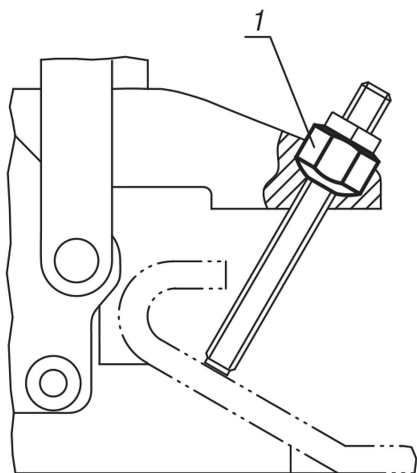

Popis zboží/obrázky produktu

Popis

Materiál:

Ocel nebo nerezová ocel.

Provedení:

Ocel bryněovaná.

Nerezová ocel bez povrchové úpravy.

Odkaz na výkres:

1) navařitelné

Výkresy

Přehled zboží

Objednací číslo ocel	Objednací číslo nerezová ocel	D	H	D1	SW	R
05990-04	05990-104	M4	5,2	8	7	7
05990-05	05990-105	M5	6,7	10	9	9
05990-06	05990-106	M6	9,5	13,5	12,2	10
05990-08	05990-108	M8	12,8	18	15,3	12
05990-10	-	M10	12,1	20	18,2	14
05990-12	-	M12	14,8	23	20	16