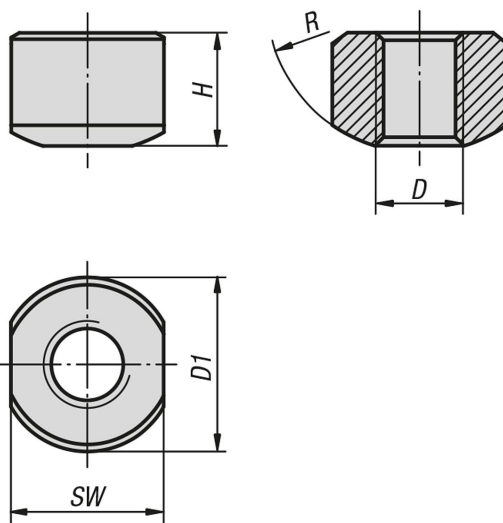

Popis zboží/obrázky produktu

Popis

Materiál:

Ocel nebo nerezová ocel.

Provedení:

Ocel bryněovaná.

Nerezová ocel bez povrchové úpravy.

Odkaz na výkres:

1) navařitelné

Výkresy

Přehled zboží

Objednací číslo ocel	Objednací číslo nerezová ocel	D	H	D1	SW	R
05990-04	05990-104	M4	5,2	8	7	7
05990-05	05990-105	M5	6,7	10	9	9
05990-06	05990-106	M6	9,5	13,5	12,2	10
05990-08	05990-108	M8	12,8	18	15,3	12
05990-10	-	M10	12,1	20	18,2	14
05990-12	-	M12	14,8	23	20	16