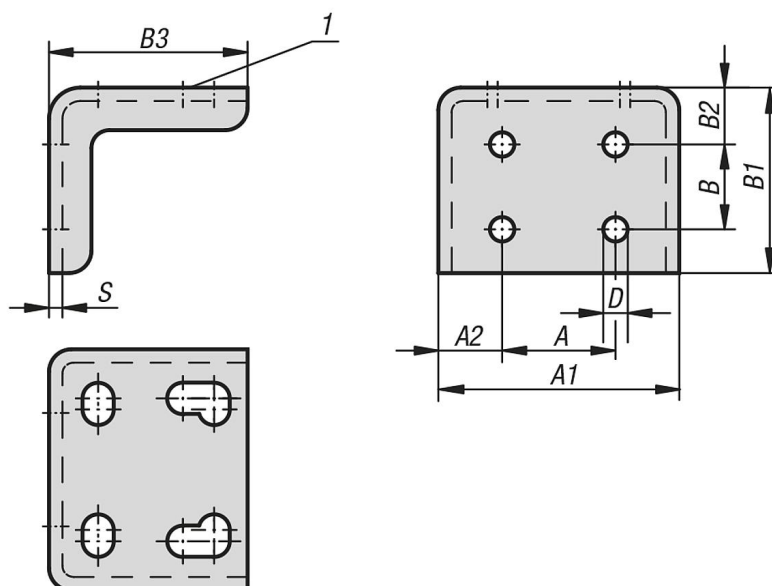

Popis zboží/obrázky produktu

Popis

Materiál:

Ocel.

Provedení:

Pozinkováno a pasivováno.

Odkaz na výkres:

1) Upínač připevnit na tuto plochu

Výkresy

Přehled zboží

Objednací číslo	A	A1	A2	B	B1	B2	B3	D	S
05880-02	18	43	12,5	15	36,5	13,5	29,5	5	2
05880-04	25,4	54	14,2	19	41,5	12,7	44,5	5,5	3
05880-06	44	76	16	32	62	21	66	8,6	4