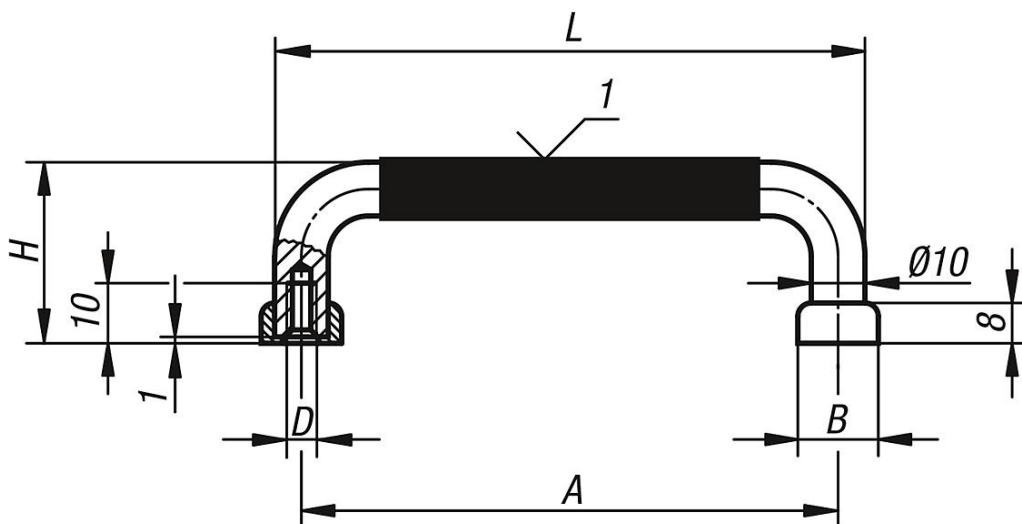

Přehled zboží

Objednací číslo	A	B	D	H	L	Nosná síla N
06919-05505	55	14	M5	41	65	1000
06919-08805	88	14	M5	41	98	1000
06919-10005	100	14	M5	41	110	1000
06919-10205	102	14	M5	41	112	1000
06919-11505	115	14	M5	41	125	1000
06919-12005	120	14	M5	41	130	1000
06919-13605	136	14	M5	41	146	1000
06919-18005	180	14	M5	41	190	1000
06919-20005	200	14	M5	41	210	1000
06919-23505	235	14	M5	41	245	1000
06919-25005	250	14	M5	41	260	1000