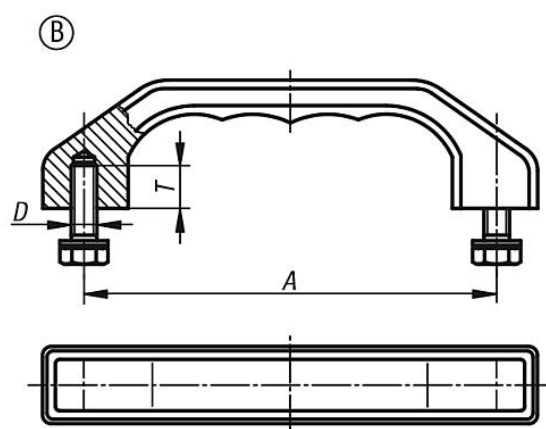

Popis zboží/obrázky produktu

Popis

Materiál:

Přesný odlitek z nerezové oceli 1.4308.
Upevňovací materiál 1.4301.

Provedení:

Otryskáno a leštěno do matného lesku.

Výkresy

Přehled zboží

Objednáací číslo	Provedení	A	B	D	H	H1	L	S	T	Nosná síla N
06914-140081	A	140	25	M8x30	45	12	170	28	15	1000
06914-180101	A	180	32	M10x40	58	15	218	36	18	1000
06914-140082	B	140	25	M8x18	45	12	170	28	15	1000
06914-180102	B	180	32	M10x20	58	15	218	36	18	1000