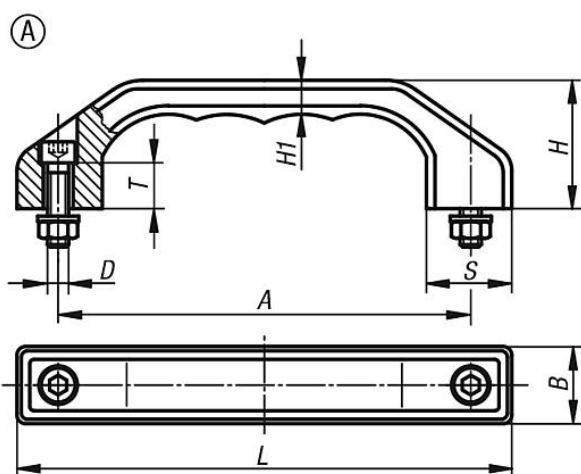

Popis zboží/obrázky produktu

Popis

Materiál:

Přesný odlitek z nerezové oceli 1.4308.
Upevňovací materiál 1.4301.

Provedení:

Otryskáno a leštěno do matného lesku.

Výkresy

Přehled zboží

Objednáací číslo	Provedení	A	B	D	H	H1	L	S	T	Nosná síla N
06914-140081	A	140	25	M8x30	45	12	170	28	15	1000
06914-180101	A	180	32	M10x40	58	15	218	36	18	1000
06914-140082	B	140	25	M8x18	45	12	170	28	15	1000
06914-180102	B	180	32	M10x20	58	15	218	36	18	1000