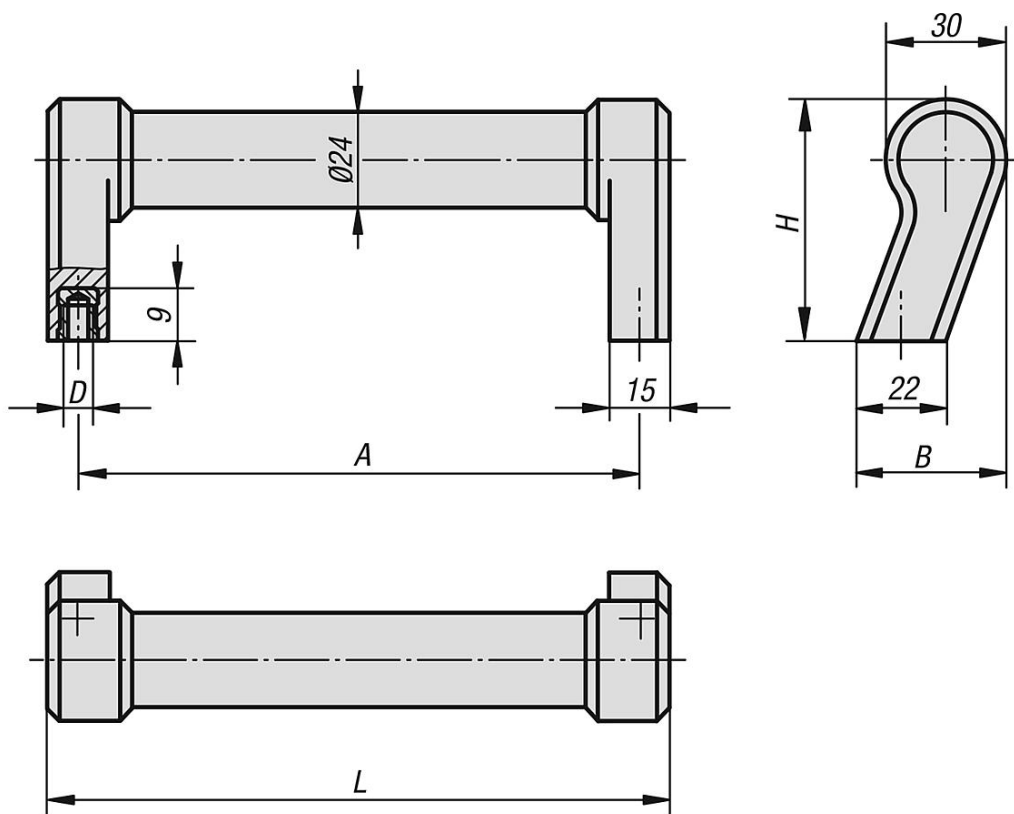

Popis zboží/obrázky produktu

Popis

Materiál:

Madlo z termoplastu, zesíleného skelnými kuličkami.
Závitové pouzdro z mosazi.

Provedení:

Matně černá nebo světle šedá.

Upozornění:

Masivní madlo z polyamidu se šikmou polohou. Trubka a patky madla jsou z jednoho kusu. Díky jeho zešikmeným dosedacím plochám lze montovat také ve zúžených prostorech např. v rozích.

Výkresy

Přehled zboží

Objednací číslo	Barva základního tělesa	A	B	D	H	L	Nosná síla N
06912-140061	tmavošedá RAL 7021	140	37	M6	60	155	1000
06912-140062	světle šedá RAL 7035	140	37	M6	60	155	1000