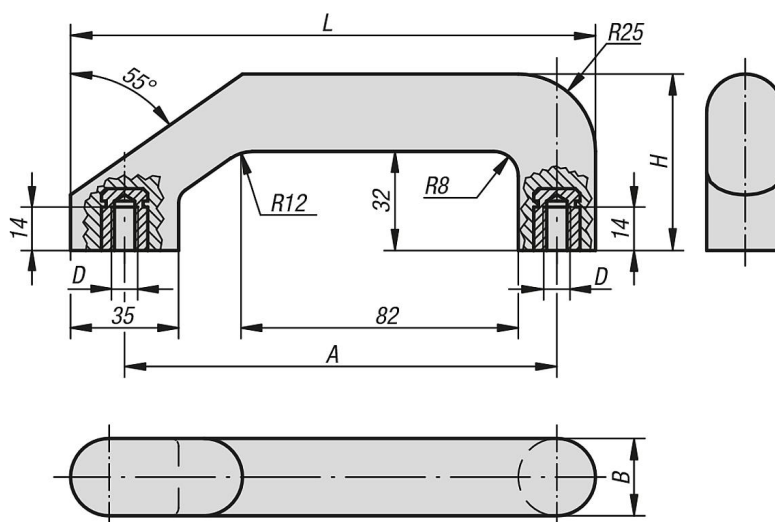

Popis zboží/obrázky produktu

Popis

Materiál:

Duroplast PF 31, černý.

Pouzdro mosazné nebo z pozinkované oceli.

Provedení:

Leštěno do vysokého lesku.

Montáž:

Ze zadní strany.

Výkresy

Přehled zboží

Objednací číslo	Materiál komponenty	A	B	D	H	L	Nosná síla N
06900-101	mosaz	140	25	M8	57	170	300
06900-201	ocel	140	25	M8	57	170	300

Přehled zboží
