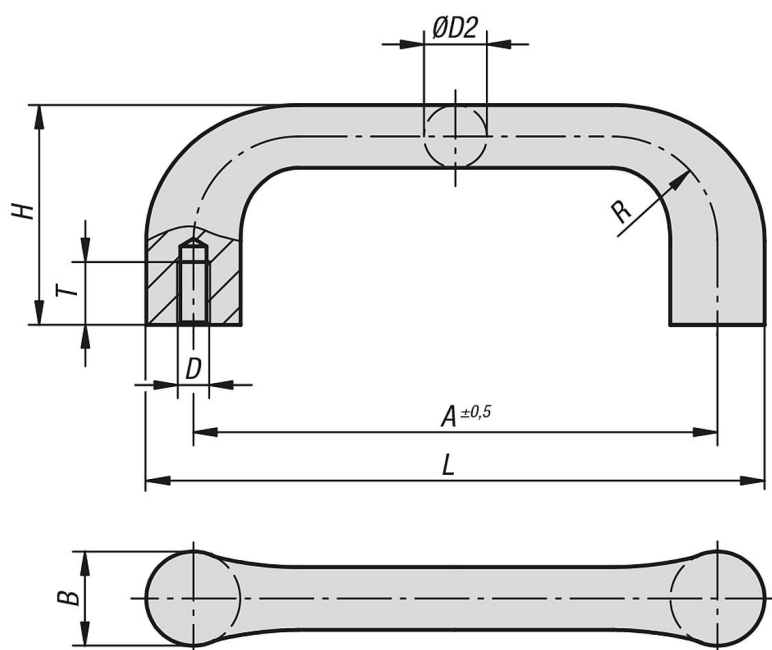

Popis zboží/obrázky produktu

Popis

Materiál:

GJS 400.

Provedení:

Zbaveno ostří a omíláno.

Potaženo černým plastem.

Dosedací plochy opracovány.

Montáž:

Ze zadní strany.

Výkresy

Přehled zboží

Objednací číslo	Barva základního tělesa	A	B	D	D2	H	L	R	T	Nosná síla N
06895-10006	bez povrchové úpravy	100	18	M6	12	42	118	20	12	1000
06895-11208	bez povrchové úpravy	112	20	M8	14	47	132	22	15	1000
06895-12510	bez povrchové úpravy	125	22	M10	16	53	147	24	18	1000
06895-14012	bez povrchové úpravy	140	25	M12	18	59	165	26	20	1000
06895-100061	černá	100	18	M6	12	42	118	20	12	1000
06895-112081	černá	112	20	M8	14	47	132	22	15	1000
06895-125101	černá	125	22	M10	16	53	147	24	18	1000
06895-140121	černá	140	25	M12	18	59	165	26	20	1000