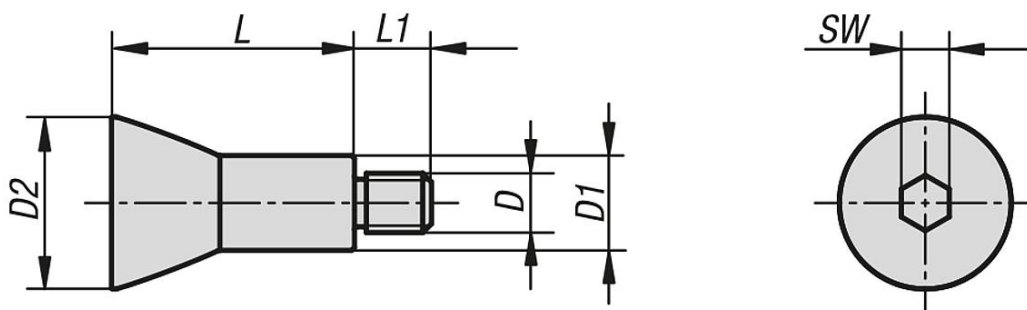

Popis zboží/obrázky produktu

**Popis****Materiál:**

Zušlechťená ocel.

Provedení:

Kaleno a poniklováno.

Upozornění:

Tahový kužel je zapotřebí pro kleštiny k vnitřnímu upínání.

Výkresy

Přehled zboží

Objednací číslo	D	D1	D2	L	L1	SW
03169-0829	M8	13,2	22,5	29	10	6
03169-1035	M10	16	27	35	11	8
03169-1041	M10	16	29	41	13	8
03169-1247	M12	18	33	47	14	10