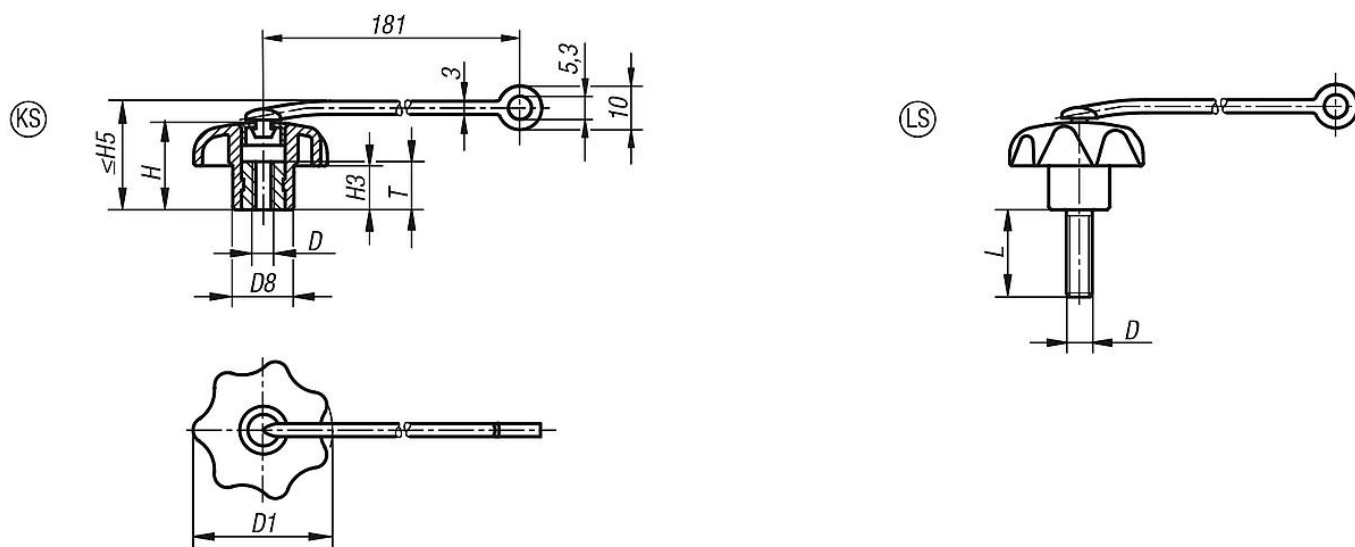

Výkresy

Přehled zboží

Objednáací číslo	Provedení	Barva víčko	D	D1	D8	H	H5 max.	T	L
06220-604	KS	černá	M4	25	12	16	22	10	-
06220-6045	KS	světle šedá RAL 7035	M4	25	12	16	22	10	-
06220-6046	KS	bezpečnostní červená RAL 3020	M4	25	12	16	22	10	-
06220-6047	KS	řepkově žlutá RAL 1021	M4	25	12	16	22	10	-
06220-605	KS	černá	M5	25	12	16	22	10	-
06220-6055	KS	světle šedá RAL 7035	M5	25	12	16	22	10	-
06220-6056	KS	bezpečnostní červená RAL 3020	M5	25	12	16	22	10	-
06220-6057	KS	řepkově žlutá RAL 1021	M5	25	12	16	22	10	-
06220-6061	KS	černá	M6	25	12	16	22	10	-
06220-60615	KS	světle šedá RAL 7035	M6	25	12	16	22	10	-
06220-60616	KS	bezpečnostní červená RAL 3020	M6	25	12	16	22	10	-
06220-60617	KS	řepkově žlutá RAL 1021	M6	25	12	16	22	10	-
06220-6051	KS	černá	M5	32	14	20	26	10	-
06220-60515	KS	světle šedá RAL 7035	M5	32	14	20	26	10	-
06220-60516	KS	bezpečnostní červená RAL 3020	M5	32	14	20	26	10	-
06220-60517	KS	řepkově žlutá RAL 1021	M5	32	14	20	26	10	-
06220-606	KS	černá	M6	32	14	20	26	10	-
06220-6065	KS	světle šedá RAL 7035	M6	32	14	20	26	10	-
06220-6066	KS	bezpečnostní červená RAL 3020	M6	32	14	20	26	10	-
06220-6067	KS	řepkově žlutá RAL 1021	M6	32	14	20	26	10	-
06220-608	KS	černá	M8	40	18	25	31	14	-
06220-6085	KS	světle šedá RAL 7035	M8	40	18	25	31	14	-
06220-6086	KS	bezpečnostní červená RAL 3020	M8	40	18	25	31	14	-
06220-6087	KS	řepkově žlutá RAL 1021	M8	40	18	25	31	14	-
06220-6101	KS	černá	M10	40	18	25	31	14	-
06220-61015	KS	světle šedá RAL 7035	M10	40	18	25	31	14	-
06220-61016	KS	bezpečnostní červená RAL 3020	M10	40	18	25	31	14	-
06220-61017	KS	řepkově žlutá RAL 1021	M10	40	18	25	31	14	-
06220-6081	KS	černá	M8	50	22	32	38	14	-
06220-60815	KS	světle šedá RAL 7035	M8	50	22	32	38	14	-
06220-60816	KS	bezpečnostní červená RAL 3020	M8	50	22	32	38	14	-
06220-60817	KS	řepkově žlutá RAL 1021	M8	50	22	32	38	14	-
06220-610	KS	černá	M10	50	22	32	38	14	-
06220-6105	KS	světle šedá RAL 7035	M10	50	22	32	38	14	-
06220-6106	KS	bezpečnostní červená RAL 3020	M10	50	22	32	38	14	-
06220-6107	KS	řepkově žlutá RAL 1021	M10	50	22	32	38	14	-
06220-6121	KS	černá	M12	50	22	32	38	14	-
06220-61215	KS	světle šedá RAL 7035	M12	50	22	32	38	14	-
06220-61216	KS	bezpečnostní červená RAL 3020	M12	50	22	32	38	14	-
06220-61217	KS	řepkově žlutá RAL 1021	M12	50	22	32	38	14	-