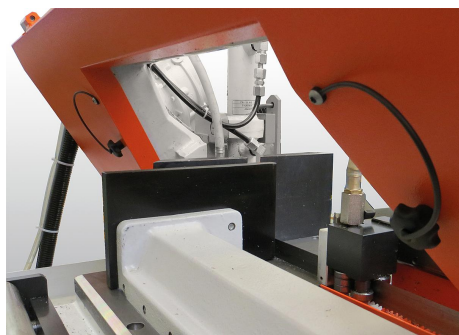

Popis zboží/obrázky produktu

**Popis****Materiál:**

Hvězdicová ovládací matice z termoplastu.
Pouzdro resp. závitový čep ocel.
Pojistný pásek z elastického TPU.

Provedení:

Pouzdro resp. závitový čep bez povrchové úpravy.

Upozornění:

Δ Zde je třeba uvést požadovanou barvu krytky. U černé barvy krytky se žádný kód neuvádí.

Díky pojistnému pásku lze hvězdicovou ovládací matici připevnit základní těleso a zajistit ji tak proti ztrátě. Hvězdicová ovládací matice zůstane v bezprostřední blízkosti předmětu. Lze tak snadněji a bez nebezpečí ztráty provádět montáž / demontáž hvězdicové ovládací matice.