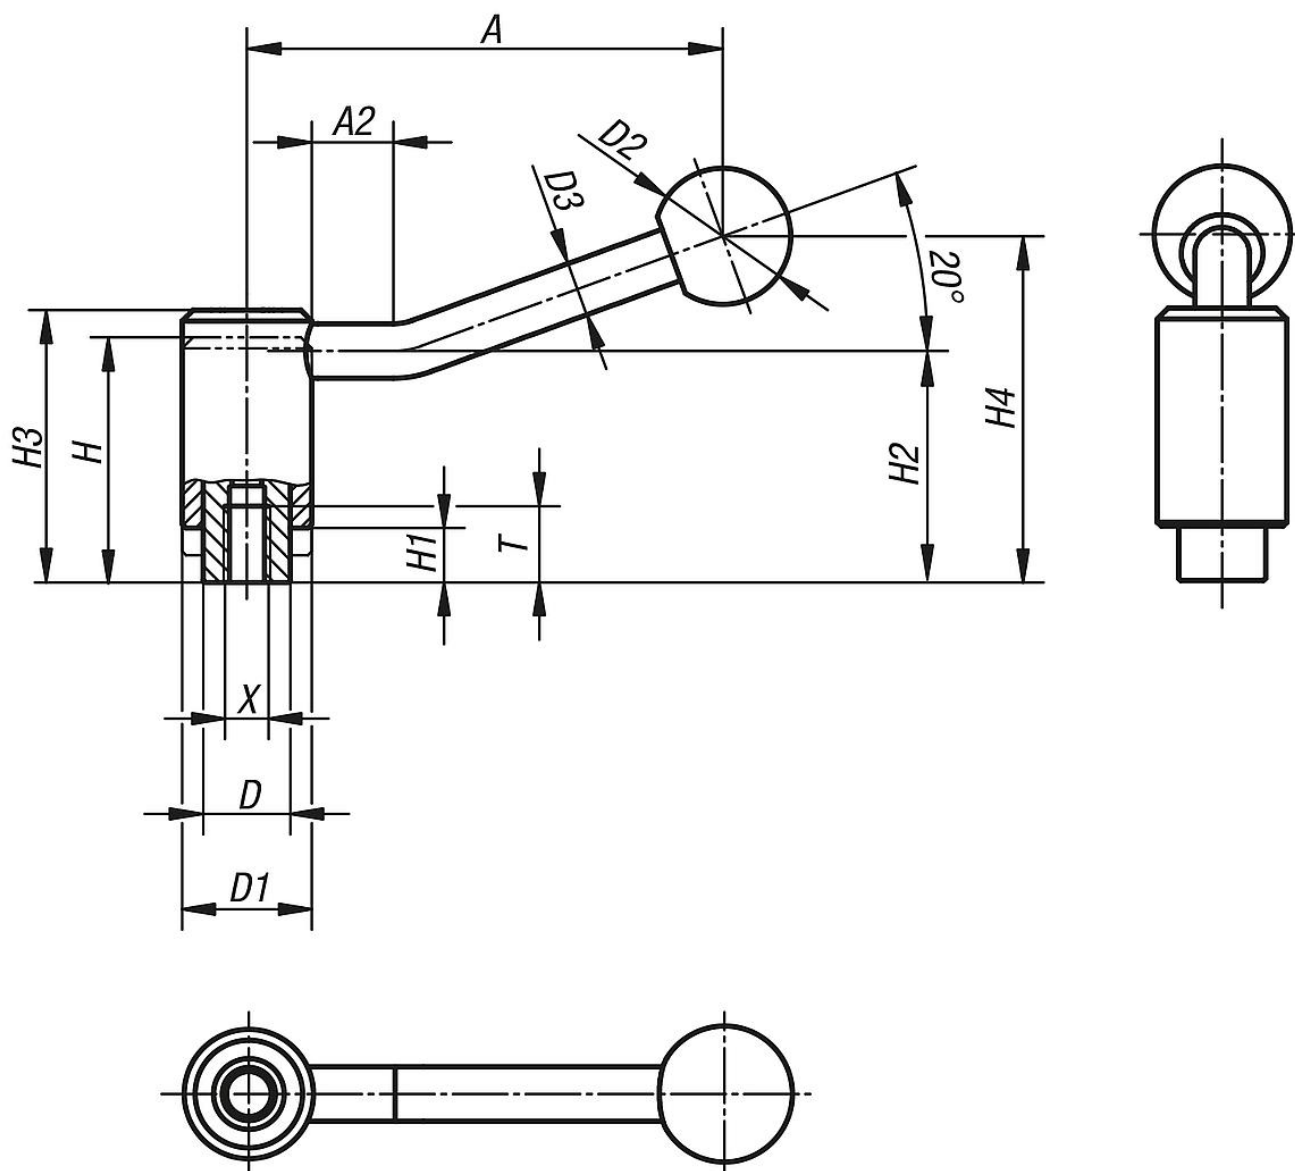

## Popis zboží/obrázky produktu

do záběru stisknutím  
(bezpečnostní funkce)

**Popis****Materiál:**

Ocelové části třídy pevnosti 5.8.  
Plastová kulová koncovka, černá.

**Provedení:**

Potaženo umělou hmotou s jemnou strukturou, černé.

**Způsob ovládání:**

Aby se bezpečnostní upínací páky daly ovládat, musí se jejich úchyt zatlačit axiálním směrem až k úplnému zaskočení ozubení. Pak lze upínat nebo uvolňovat. Tlakem pružiny se uvolněná rukojeť zvedne a záběr se ihned zruší, čímž je bezpečnostní funkce obnovena. (Úchyt lze volně otáčet).

**Na vyžádání:**

Nadstandardní provedení.

Rozměry "H1" a "A" dodáváme za příplatek i v jiných délkách.

## Přehled zboží

Objednací číslo	X	T	A=Délka držadla	A2	D	D1	D2	D3	H	H1	H2	H3	H4	Počet zubů
06382-1108	M8	14	88	15	16	24	25	10	44,5	9,5	49,3	49,5	63,5	22
06382-1110	M10	14	88	15	16	24	25	10	44,5	9,5	49,3	49,5	63,5	22
06382-1210	M10	17	106	15	19	28	32	12	51	10,5	56,3	56,5	74	24
06382-1212	M12	17	106	15	19	28	32	12	51	10,5	56,3	56,5	74	24
06382-1312	M12	23	128,5	15	23	33	32	13	57,5	12,5	64,5	64,5	87,5	26
06382-1316	M16	23	128,5	15	23	33	32	13	57,5	12,5	64,5	64,5	87,5	26