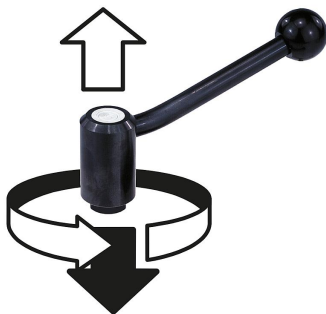

## Popis zboží/obrázky produktu

do záběru stisknutím  
(bezpečnostní funkce)

**Popis****Materiál:**

Ocelové části třídy pevnosti 5.8.  
Plastová kulová koncovka, černá.

**Provedení:**

Potaženo umělou hmotou s jemnou strukturou, černé.

**Způsob ovládání:**

Aby se bezpečnostní upínací páky daly ovládat, musí se jejich úchyt zatlačit axiálním směrem až k úplnému zaskočení ozubení. Pak lze upínat nebo uvolňovat. Tlakem pružiny se uvolněná rukojeť zvedne a záběr se ihned zruší, čímž je bezpečnostní funkce obnovena. (Úchyt lze volně otáčet).

**Na vyžádání:**

Nadstandardní provedení.

Rozměry "H1" a "A" dodáváme za příplatek i v jiných délkách.