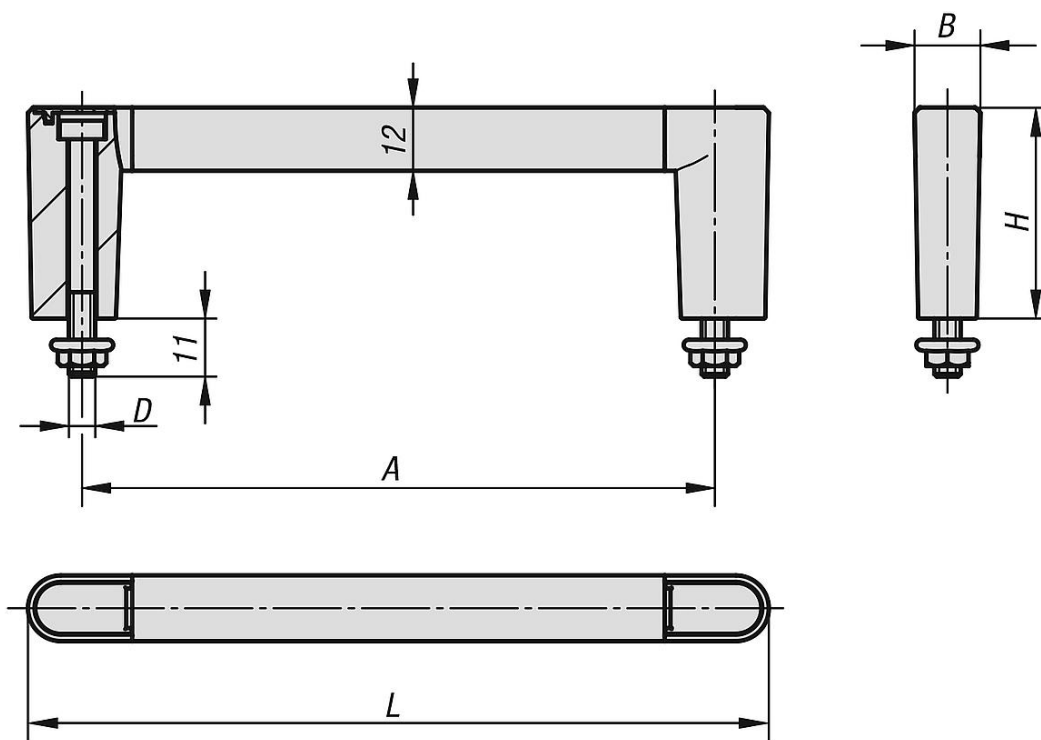

Popis zboží/obrázky produktu

19"

Popis

Materiál:

Manipulační rukojeť, hliník.
Manipulační rameno a kryt PA 6.
Šroub a matice s nákrůžkem, ocel.

Provedení:

Manipulační rukojeť eloxovaná v přírodní barvě nebo černá.
Šroub a matice s nákrůžkem pozinkované.

Upozornění:

- 19"
- uzavřený design
- snadná montáž
- montáž víka se provádí plastovým kladívkem

Výkresy

Přehled zboží

Objednací číslo	Barva základního tělesa	A	B	D	H	L	Nosná síla N
06932-055201	černá	55	12,5	M5	40	75,5	1000
06932-088201	černá	88	12,5	M5	40	108,5	1000
06932-100201	černá	100	12,5	M5	40	120,5	1000
06932-120201	černá	120	12,5	M5	40	140,5	1000
06932-180201	černá	180	12,5	M5	40	200,5	1000
06932-235201	černá	235	12,5	M5	40	255,5	1000
06932-055203	natur	55	12,5	M5	40	75,5	1000
06932-088203	natur	88	12,5	M5	40	108,5	1000
06932-100203	natur	100	12,5	M5	40	120,5	1000

Přehled zboží

Objednáací číslo	Barva základního tělesa	A	B	D	H	L	Nosná síla N
06932-120203	natur	120	12,5	M5	40	140,5	1000
06932-180203	natur	180	12,5	M5	40	200,5	1000
06932-235203	natur	235	12,5	M5	40	255,5	1000