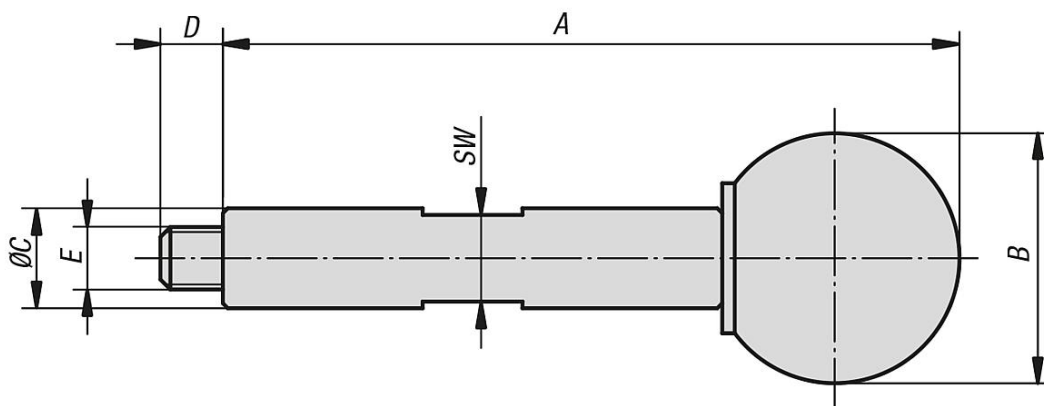

Popis zboží/obrázky produktu

Popis

Materiál:

Úchytka ze zušlechtěné oceli.
Kulový knoflík duroplast PF 31.

Provedení:

Úchytka brynýrována.
Kulový knoflík černý.

Výkresy

Přehled zboží

Objednáací číslo	A	B	C	D	E	SW
06355-05059	59	20	8	5	M5	7
06355-06089	89	25	10	6	M6	8