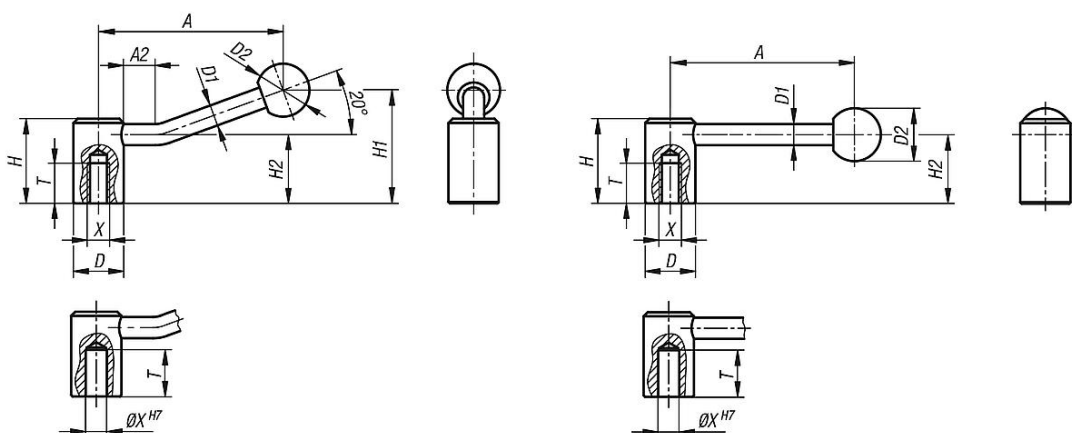

Popis zboží/obrázky produktu

Popis

Materiál:

Ocelové části třídy pevnosti 5.8.
Plastová kulová koncovka, černá.

Provedení:

Bryňrováno.

Upozornění:

Upínací páky je možné použít pro jednoduché případy upínání, resp. pro přepínání. K tomu je zapotřebí dostatek prostoru, aby bylo možné upínací pákou otočit o 360°.

Na vyžádání:

Odlíšná provedení závitů, lícovaných otvorů, nadstandardní provedení.
Rozměr A je možné za příplatek dodat i v jiných délkách.

Výkresy

Přehled zboží

Objednací číslo	Druh upevnění	Provedení	X	T	A=Délka držadla	A2	D	D1	D2	H	H1	H2
06340-2082	vnitřní závit	0°	M8	18	88,1	-	24	10	25	40	-	32,5
06340-2102	vnitřní závit	0°	M10	18	88,1	-	24	10	25	40	-	32,5
06340-21012	vnitřní závit	0°	M10	20	104	-	28	12	32	46	-	36,5
06340-2122	vnitřní závit	0°	M12	20	104	-	28	12	32	46	-	36,5
06340-2162	vnitřní závit	0°	M16	23	126,5	-	33	13	32	52	-	41
06340-2202	vnitřní závit	0°	M20	26	128,5	-	41	13	32	61	-	49
06340-208	vnitřní závit	20°	M8	18	84,5	15	24	10	25	40	52,5	32,5
06340-210	vnitřní závit	20°	M10	18	84,5	15	24	10	25	40	52,5	32,5
06340-2101	vnitřní závit	20°	M10	20	100	15	28	12	32	46	61	36,5
06340-212	vnitřní závit	20°	M12	20	100	15	28	12	32	46	61	36,5
06340-216	vnitřní závit	20°	M16	23	121	15	33	13	32	52	72	41
06340-220	vnitřní závit	20°	M20	26	123	15	41	13	32	61	80	49
06340-1102	lícovaný otvor	0°	10	22	88,1	-	24	10	25	40	-	32,5
06340-1122	lícovaný otvor	0°	12	25	104	-	28	12	32	46	-	36,5
06340-1142	lícovaný otvor	0°	14	25	104	-	28	12	32	46	-	36,5
06340-1162	lícovaný otvor	0°	16	28	126,5	-	33	13	32	52	-	41