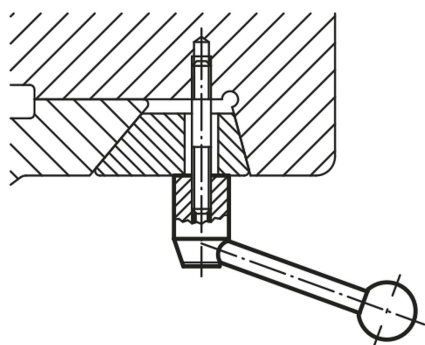

Popis zboží/obrázky produktu

Popis

Materiál:

Ocelové části třídy pevnosti 5.8.
Plastová kulová koncovka, černá.

Provedení:

Bryňrováno.

Upozornění:

Upínací páky je možné použít pro jednoduché případy upínání, resp. pro přepínání. K tomu je zapotřebí dostatek prostoru, aby bylo možné upínací pákou otočit o 360°.

Na vyžádání:

Odlíšná provedení závitů, lícovaných otvorů, nadstandardní provedení.
Rozměr A je možné za příplatek dodat i v jiných délkách.

Výkresy

Přehled zboží

Objednací číslo	Druh upevnění	Provedení	X	T	A=Délka držadla	A2	D	D1	D2	H	H1	H2
06340-2082	vnitřní závit	0°	M8	18	88,1	-	24	10	25	40	-	32,5
06340-2102	vnitřní závit	0°	M10	18	88,1	-	24	10	25	40	-	32,5
06340-21012	vnitřní závit	0°	M10	20	104	-	28	12	32	46	-	36,5
06340-2122	vnitřní závit	0°	M12	20	104	-	28	12	32	46	-	36,5
06340-2162	vnitřní závit	0°	M16	23	126,5	-	33	13	32	52	-	41
06340-2202	vnitřní závit	0°	M20	26	128,5	-	41	13	32	61	-	49
06340-208	vnitřní závit	20°	M8	18	84,5	15	24	10	25	40	52,5	32,5
06340-210	vnitřní závit	20°	M10	18	84,5	15	24	10	25	40	52,5	32,5
06340-2101	vnitřní závit	20°	M10	20	100	15	28	12	32	46	61	36,5
06340-212	vnitřní závit	20°	M12	20	100	15	28	12	32	46	61	36,5
06340-216	vnitřní závit	20°	M16	23	121	15	33	13	32	52	72	41
06340-220	vnitřní závit	20°	M20	26	123	15	41	13	32	61	80	49
06340-1102	lícovaný otvor	0°	10	22	88,1	-	24	10	25	40	-	32,5
06340-1122	lícovaný otvor	0°	12	25	104	-	28	12	32	46	-	36,5
06340-1142	lícovaný otvor	0°	14	25	104	-	28	12	32	46	-	36,5
06340-1162	lícovaný otvor	0°	16	28	126,5	-	33	13	32	52	-	41