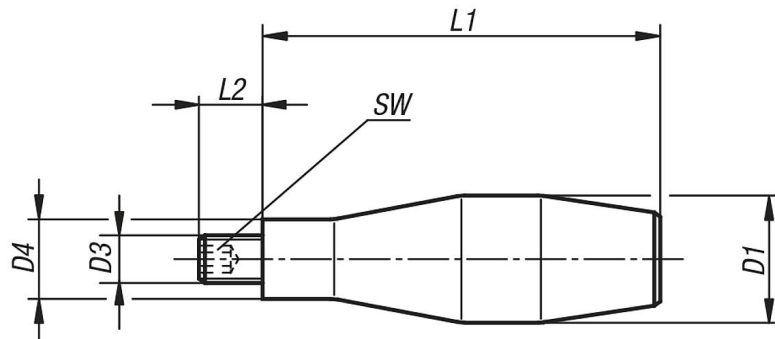

Popis zboží/obrázky produktu

Popis

Materiál:

Hliník,
Závitový čep ocel.

Provedení:

Úchytová část vyleštěna do vysokého lesku.

Výkresy

Přehled zboží

Objednací číslo	D1	D3	D4	L1	L2	SW
06311-16	16	M6	10	52	11	3
06311-20	20	M8	13	66	13	4
06311-25	25	M10	16	80	14	5
06311-29	32	M12	20	100	16	6