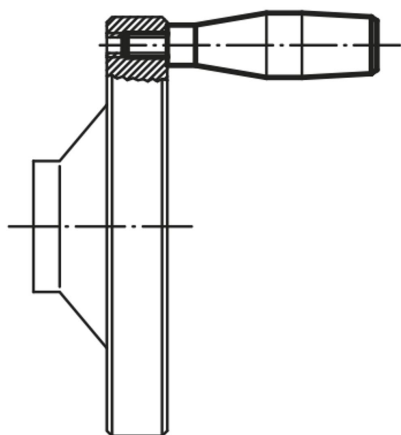

Popis zboží/obrázky produktu

Popis

Materiál:

Hliník,
Závitový čep ocel.

Provedení:

Úchytová část vyleštěna do vysokého lesku.

Výkresy

Přehled zboží

Objednací číslo	D1	D3	D4	L1	L2	SW
06311-16	16	M6	10	52	11	3
06311-20	20	M8	13	66	13	4
06311-25	25	M10	16	80	14	5
06311-29	32	M12	20	100	16	6