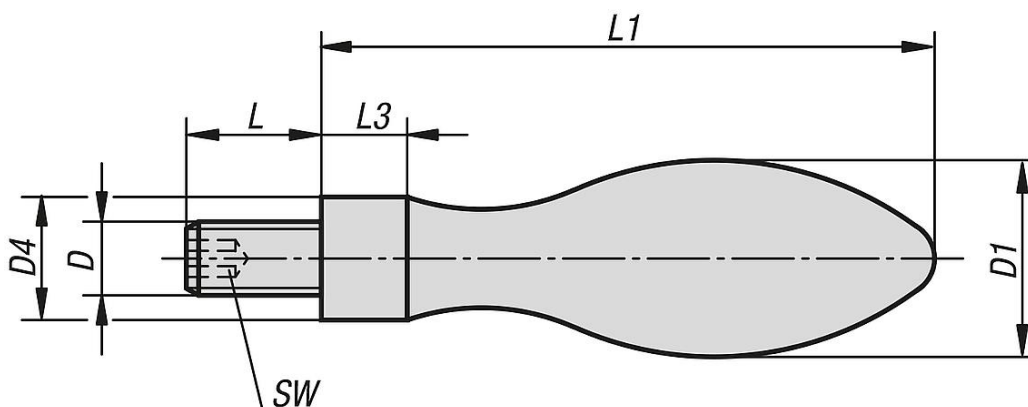

Popis zboží/obrázky produktu

Popis

Materiál:

Ocel

Provedení:

Pozinkováno, modře pasivováno.

Upozornění:

Projmutě tvarovaná rukojeť je vhodná k ovládacímu kolu DIN 950.

Výkresy

Přehled zboží

Objednací číslo	Druh závitu	D	D1	D4	L	L1	L3	SW
06291-0616050	vnější závit	M6	16	10	11	50	7	3
06291-0820064	vnější závit	M8	20	13	13	64	8	4
06291-1025080	vnější závit	M10	25	16	14	80	10	5
06291-1232100	vnější závit	M12	32	20	21	100	13	6
06291-1636112	vnější závit	M16	36	22	26	112	14	8