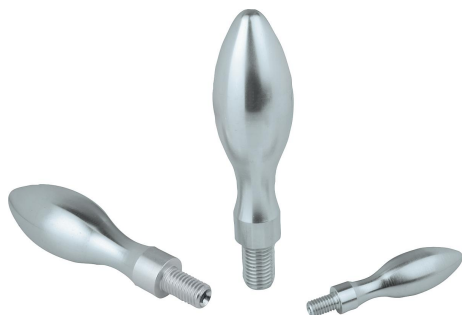

Popis zboží/obrázky produktu

Popis

Materiál:

Ocel

Provedení:

Pozinkováno, modře pasivováno.

Upozornění:

Projmutě tvarovaná rukojeť je vhodná k ovládacímu kolu DIN 950.

Výkresy

Přehled zboží

Objednací číslo	Druh závitu	D	D1	D4	L	L1	L3	SW
06291-0616050	vnější závit	M6	16	10	11	50	7	3
06291-0820064	vnější závit	M8	20	13	13	64	8	4
06291-1025080	vnější závit	M10	25	16	14	80	10	5
06291-1232100	vnější závit	M12	32	20	21	100	13	6
06291-1636112	vnější závit	M16	36	22	26	112	14	8