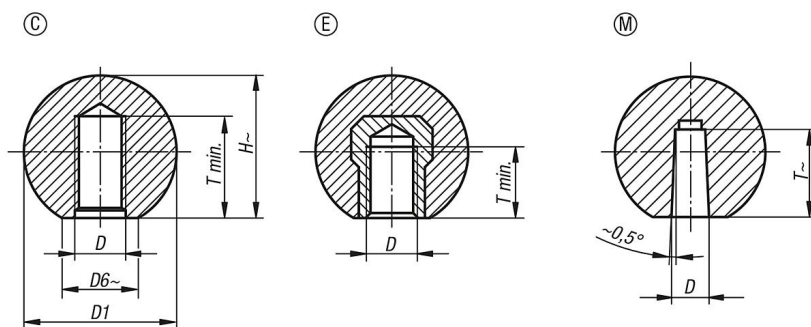

Popis zboží/obrázky produktu

Popis

Materiál:

Termoplast, černý.
Pouzdro ocel.

Provedení:

Ocel, pozinkovaná.

Na vyžádání:

Jiná barevná provedení.

Odkaz na výkres:

Provedení C: se závitem vylisovaným v termoplastu

Provedení E: se závitovým pouzdrům

Provedení M: s kuželovým otvorem

Výkresy

Přehled zboží

Objednáací číslo	Provedení	D	D1	D6	H	T
06247-11604	C	M4	16	8	15	6
06247-11605	C	M5	16	8	15	7,5
06247-12005	C	M5	20	12	18	7,5
06247-12006	C	M6	20	12	18	9
06247-12506	C	M6	25	15	22,5	9
06247-12508	C	M8	25	15	22,5	12
06247-13208	C	M8	32	18	29	12
06247-13210	C	M10	32	18	29	15
06247-14010	C	M10	40	22	37	15
06247-14012	C	M12	40	22	37	15
06247-22005	E	M5	20	12	18	7,5
06247-22006	E	M6	20	12	18	7,5
06247-22506	E	M6	25	15	22,5	9
06247-22508	E	M8	25	15	22,5	9
06247-23208	E	M8	32	18	29	12
06247-23210	E	M10	32	18	29	12
06247-32005	M	5	20	12	18	12
06247-32506	M	6	25	15	22,5	15
06247-32508	M	8	25	15	22,5	15
06247-33208	M	8	32	18	29	15
06247-33210	M	10	32	18	29	15
06247-34010	M	10	40	22	37	20
06247-34012	M	12	40	22	37	20