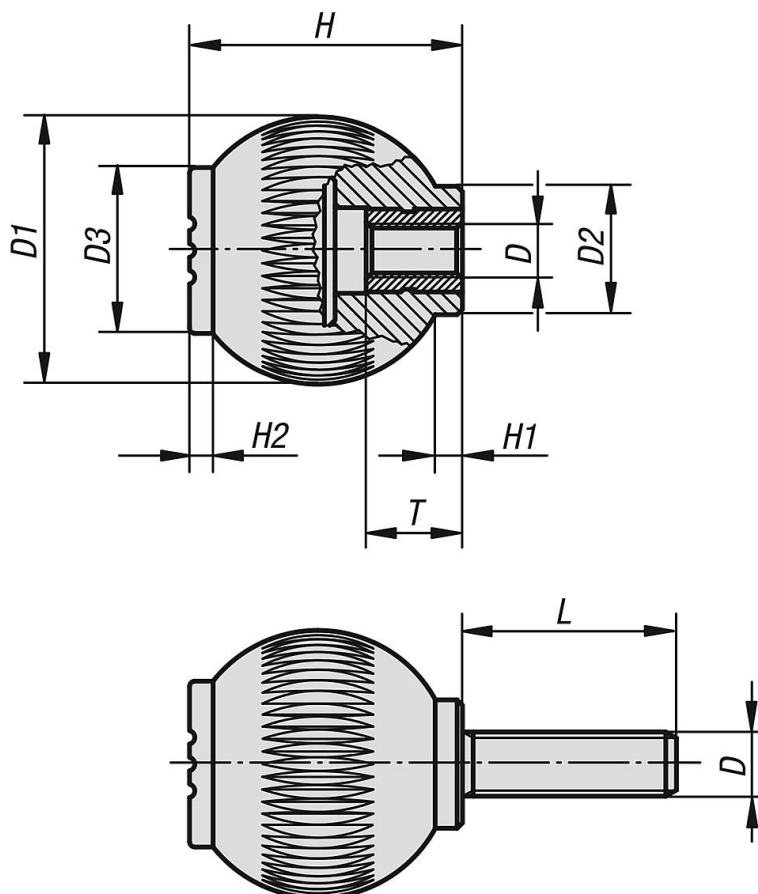

Materiál:

Termoplast, šedočerný.

Pouzdro popř. závitový čep z oceli 5.8 nebo nerezů 1.4305.

Provedení:

Ocel, modře pasivovaná nebo nerezová ocel, bez povrchové úpravy.

Výkresy

Přehled zboží

Vnitřní závit

Objednáací číslo	Druh závitů	Materiál komponenty	Barva víčko	D	D1	D2	D3	H	H1	H2	L	T
06245-106	vnitřní závit	ocel	tmavošedá RAL 7021	M6	25	12	17	25	3	2	-	10
06245-1061	vnitřní závit	ocel	oranžová RAL 2004	M6	25	12	17	25	3	2	-	10