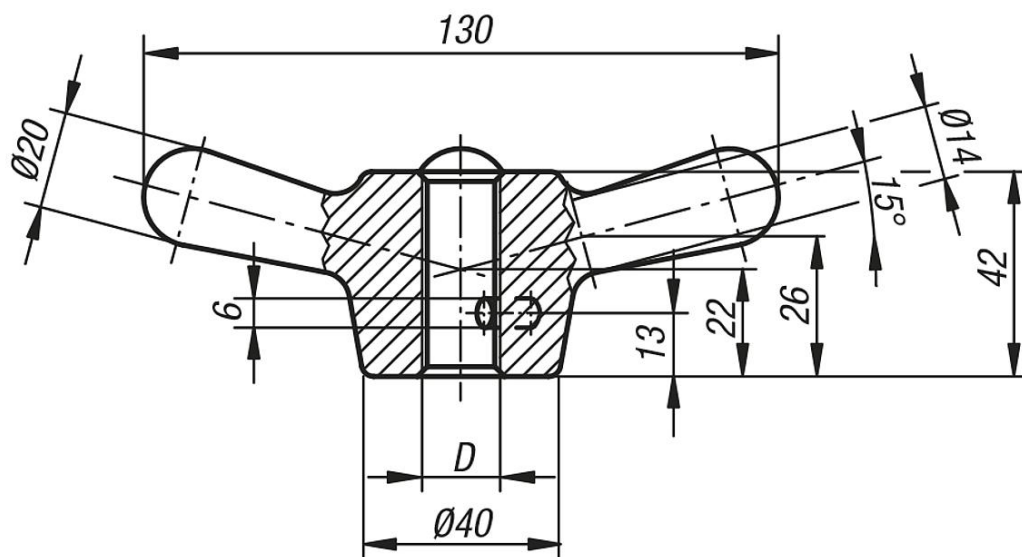

Popis zboží/obrázky produktu

Popis

Materiál:

Temperovaná litina GJMW 350.

Provedení:

odjehleno a pískováno.

Výkresy

Přehled zboží

Objednáací číslo	D
06230-16	M16
06230-20	M20
06230-24	M24