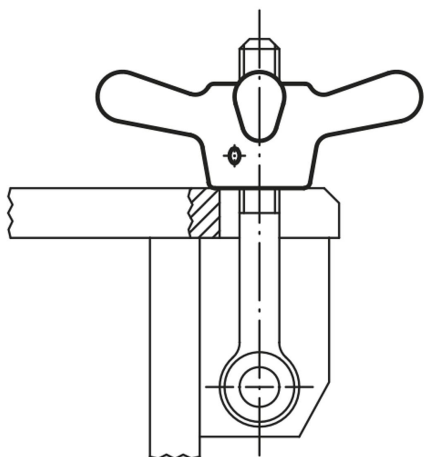

Popis zboží/obrázky produktu

Popis

Materiál:

Temperovaná litina GJMW 350.

Provedení:

odjehleno a pískováno.

Výkresy

Přehled zboží

Objednáací číslo	D
06230-16	M16
06230-20	M20
06230-24	M24