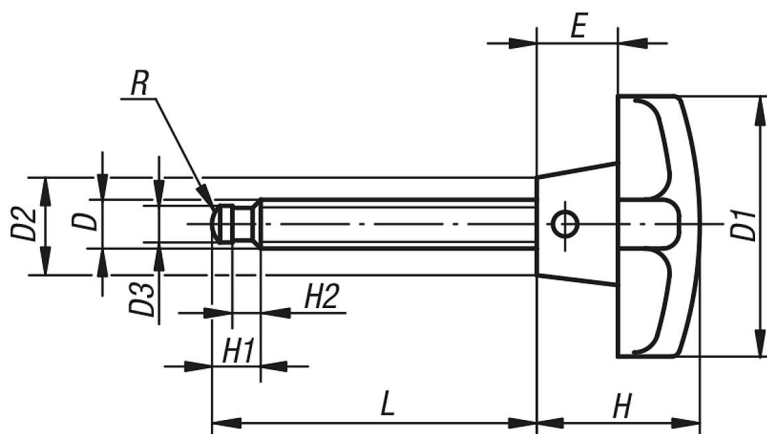

Popis zboží/obrázky produktu

Popis

Materiál:

Křížový úchyt ze šedé litiny.
Závitové vřeteno z oceli.

Provedení:

Křížový úchyt, lakovaný
Závitové vřeteno, brynýrované.

Upozornění:

Závitové vřeteno se zašroubuje do křížového úchytu a spojí příčným kolíkem.

Výkresy

Přehled zboží

Objednáací číslo	D	D1	D2	D3	E	H	H1	H2	L	R
06170-060020	M6	32	12	4,5	10	20	6	2,5	20	3
06170-060040	M6	32	12	4,5	10	20	6	2,5	40	3
06170-080027	M8	40	14	6	14	25	7,5	3	27	5
06170-080047	M8	40	14	6	14	25	7,5	3	47	5
06170-100044	M10	50	18	8	20	32	9	4,5	44	6
06170-100064	M10	50	18	8	20	32	9	4,5	64	6
06170-120040	M12	63	20	8	25	40	10	4,5	40	6
06170-120060	M12	63	20	8	25	40	10	4,5	60	6
06170-120080	M12	63	20	8	25	40	10	4,5	80	6
06170-160052	M16	80	25	12	30	50	12	5	52	9
06170-160072	M16	80	25	12	30	50	12	5	72	9
06170-160097	M16	80	25	12	30	50	12	5	97	9