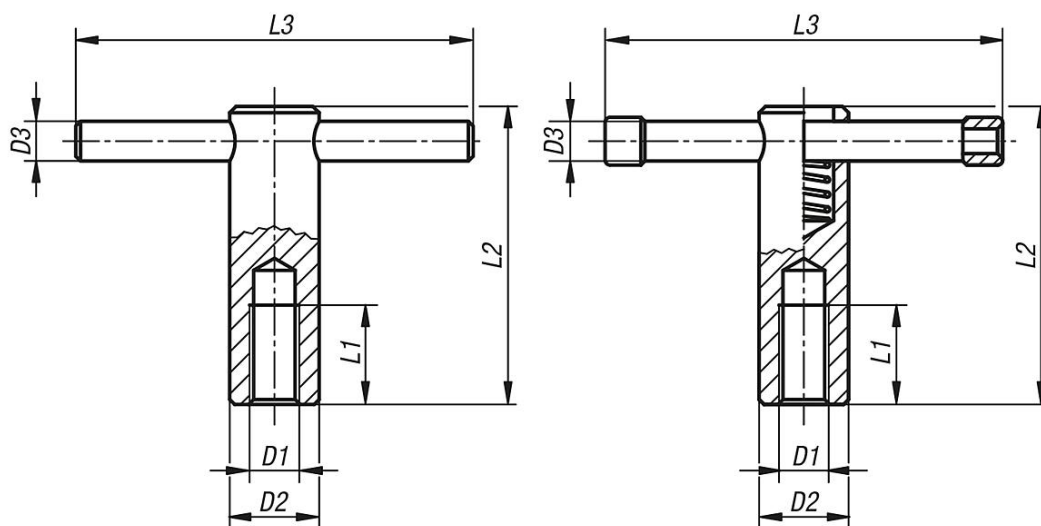

Popis zboží/obrázky produktu

Popis

Materiál:

Ocel.

Provedení:

Brynýrováno.

Upozornění:

U kolíkových matic s volnou kolíkovou rukojetí je rukojeť posuvná a v každé poloze přidržovaná tlačnou pružinou. Prstence omezuji dráhu posuvu.

U matic s pevnou kolíkovou rukojetí je rukojeť nalisovaná.

Výkresy

Přehled zboží

Objednací číslo	Provedení 1	D1	D2	D3	L1	L2	L3
06140-110	pevná kolíková rukojeť	M10	18	8	20	60	80
06140-112	pevná kolíková rukojeť	M12	20	10	25	70	100
06140-116	pevná kolíková rukojeť	M16	24	12	35	85	120
06140-120	pevná kolíková rukojeť	M20	30	16	40	95	140
06140-210	volná kolíková rukojeť	M10	18	8	20	60	80
06140-212	volná kolíková rukojeť	M12	20	10	25	70	100
06140-216	volná kolíková rukojeť	M16	24	13	35	85	120
06140-220	volná kolíková rukojeť	M20	30	16	40	95	140