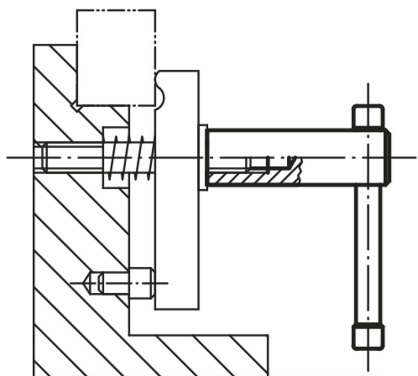

Popis zboží/obrázky produktu

Popis

Materiál:

Ocel.

Provedení:

Brynýrováno.

Upozornění:

U kolíkových matic s volnou kolíkovou rukojetí je rukojeť posuvná a v každé poloze přidržovaná tlačnou pružinou. Prstence omezuji dráhu posuvu.

U matic s pevnou kolíkovou rukojetí je rukojeť nalisovaná.

Výkresy

Přehled zboží

Objednací číslo	Provedení 1	D1	D2	D3	L1	L2	L3
06140-110	pevná kolíková rukojeť	M10	18	8	20	60	80
06140-112	pevná kolíková rukojeť	M12	20	10	25	70	100
06140-116	pevná kolíková rukojeť	M16	24	12	35	85	120
06140-120	pevná kolíková rukojeť	M20	30	16	40	95	140
06140-210	volná kolíková rukojeť	M10	18	8	20	60	80
06140-212	volná kolíková rukojeť	M12	20	10	25	70	100
06140-216	volná kolíková rukojeť	M16	24	13	35	85	120
06140-220	volná kolíková rukojeť	M20	30	16	40	95	140