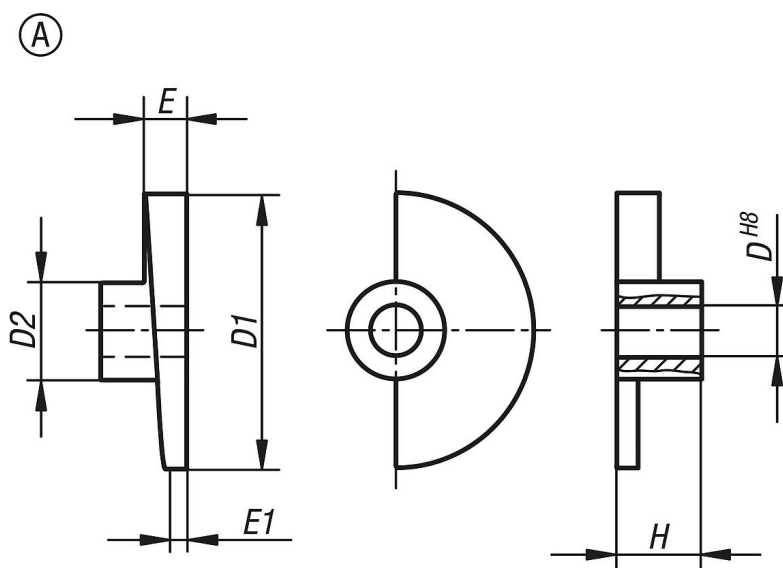

Popis zboží/obrázky produktu

Popis

Materiál:
Slinutá ocel.

Výkresy

Přehled zboží

Objednáací číslo	Provedení	D	D1	D2	E	E1	H
04362-108	A	8	35	18	7	3	15
04362-110	A	10	35	18	7	3	15
04362-112	A	12	65	23	7	5	20
04362-116	A	16	80	27	9	6	24