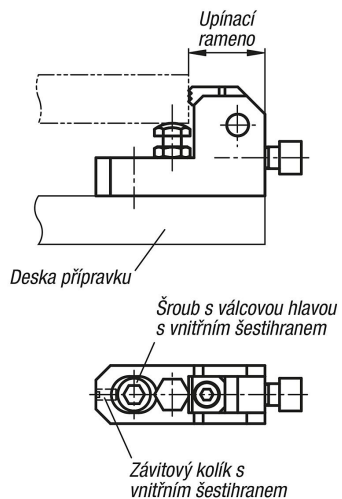

Popis zboží/obrázky produktu

**Popis****Materiál:**

Skříň, rameno z oceli pro zušlechtní.
Upínací čelist z nástrojové oceli.

Provedení:

Skříň zušlechtná a bryněrovaná.
Rameno bryněrované.
Upínací čelist zušlechtná a bryněrovaná.

Odkaz na výkres:

T) Závitový kolík s vnitřním šestihranem
S) Kuličkový tlačný šroub

Výkresy

Přehled zboží

Objednací číslo	A	B	C	D	E	F	G	H	J	K	L	M	N	P	R	S	T	F= Upínací síla N	Moment utažení Nm
04485-02508	62	22	40	14	20	3	14	3	25-32	12	14	8,5	5	14	75,5	M8x20	M4x8	6000	15
04485-03210	78	25	50	18	25	4	18	3,7	32-40	16	17,5	11	7	17,5	95	M10x25	M5x10	10000	30
04485-04012	93	32	60	21	30	5	21	4,5	40-48	20	20	13	8	21	113	M12x30	M6x12	17000	65
04485-04816	124	38	80	28	40	6	27	6	48-63	25	26	17	10	28	151	M16x40	M8x16	25000	130