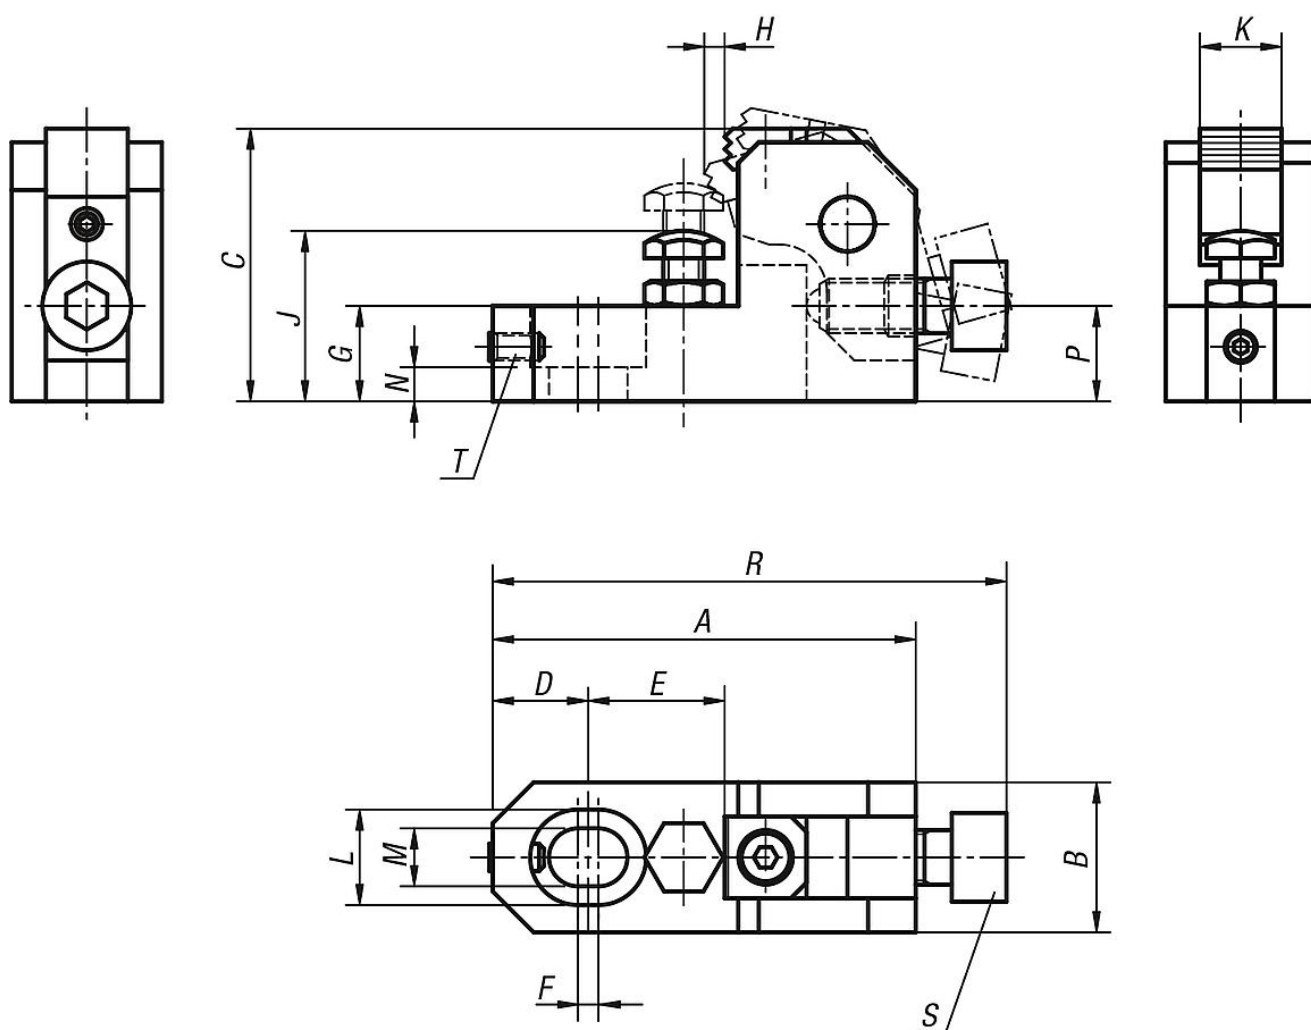

Popis zboží/obrázky produktu

**Popis****Materiál:**

Skříň, rameno z oceli pro zušlechtní.
Upínací čelist z nástrojové oceli.

Provedení:

Skříň zušlechtná a bryněrovaná.
Rameno bryněrované.
Upínací čelist zušlechtná a bryněrovaná.

Odkaz na výkres:

T) Závitový kolík s vnitřním šestihranem
S) Kuličkový tlačný šroub

Výkresy

Přehled zboží

Objednací číslo	A	B	C	D	E	F	G	H	J	K	L	M	N	P	R	S	T	F= Upínací síla N	Moment utažení Nm
04485-02508	62	22	40	14	20	3	14	3	25-32	12	14	8,5	5	14	75,5	M8x20	M4x8	6000	15
04485-03210	78	25	50	18	25	4	18	3,7	32-40	16	17,5	11	7	17,5	95	M10x25	M5x10	10000	30
04485-04012	93	32	60	21	30	5	21	4,5	40-48	20	20	13	8	21	113	M12x30	M6x12	17000	65
04485-04816	124	38	80	28	40	6	27	6	48-63	25	26	17	10	28	151	M16x40	M8x16	25000	130