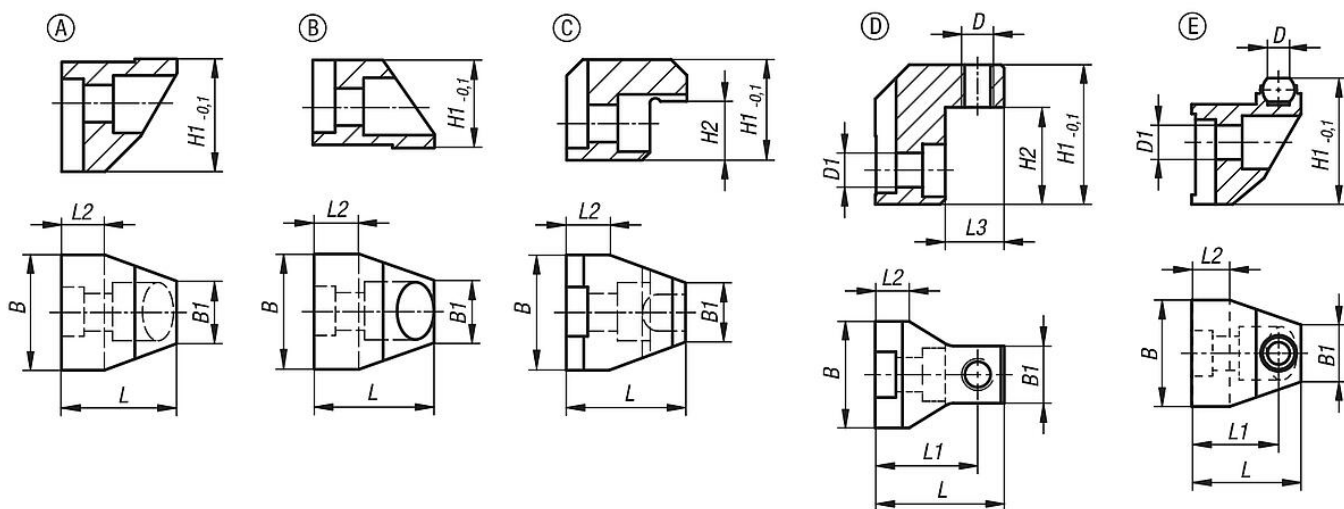

Popis zboží/obrázky produktu

Popis

Materiál:

Cementovaná ocel.

Provedení:

Nitridováno a brynýrováno.

Upozornění:

Pomocí těchto upínacích čelistí lze rozsah upnutí plovoucích upínačů zvětšit.

Výkresy

Výkresy

Objednací číslo	H = upínací rozsah max. v kombinaci s 04422-90000 [mm]	H = upínací rozsah max. v kombinaci s 04422-910000 [mm]
04422-90416	4-16	-
04422-91527	15-27	-
04422-92638	26-38	-
04422-90029	29	23
04422-90040	40	34

Přehled zboží

Objednací číslo	Provedení	Provedení 1	B	B1	D	D1	H Upínací rozsah	H1	H2	L	L1	L2	L3
04422-90000	A	standardní upínací čelisti dole	28	15	-	-	-	26,8	-	28	-	10	-
04422-90012	B	standardní upínací čelisti nahoře	28	15	-	-	0-12	21	-	29,5	-	11,5	-
04422-90416	C	výměnné upínací čelisti nahoře	28	15	-	-	4-16	24,5	3,5	29,5	-	11,5	-
04422-91527	C	výměnné upínací čelisti nahoře	28	15	-	-	15-27	24,5	14,5	29,5	-	11,5	-
04422-92638	C	výměnné upínací čelisti nahoře	28	15	-	-	26-38	35,5	25,5	29,5	-	11,5	-
04422-90029	D	horní upínací čelist	28	15	M8	4,5	-	29,5	16,5	31,5	24,5	8	16
04422-90040	D	horní upínací čelist	28	15	M8	4,5	-	40,5	27,5	31,5	24,5	8	16
04422-910000	E	spodní upínací čelist	28	15	5,8	4,5	-	32,8	-	30	23	10	-