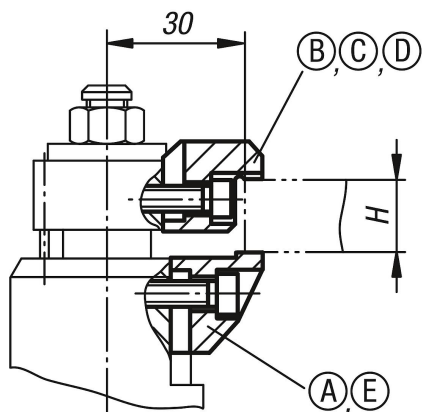

Popis zboží/obrázky produktu

Popis

Materiál:

Cementovaná ocel.

Provedení:

Nitridováno a brynýrováno.

Upozornění:

Pomocí těchto upínacích čelistí lze rozsah upnutí plovoucích upínačů zvětšit.

Výkresy

Výkresy

Objednací číslo	H = upínací rozsah max. v kombinaci s 04422-90000 [mm]	H = upínací rozsah max. v kombinaci s 04422-910000 [mm]
04422-90416	4-16	-
04422-91527	15-27	-
04422-92638	26-38	-
04422-90029	29	23
04422-90040	40	34

Přehled zboží

Objednací číslo	Provedení	Provedení 1	B	B1	D	D1	H Upínací rozsah	H1	H2	L	L1	L2	L3
04422-90000	A	standardní upínací čelisti dole	28	15	-	-	-	26,8	-	28	-	10	-
04422-90012	B	standardní upínací čelisti nahoře	28	15	-	-	0-12	21	-	29,5	-	11,5	-
04422-90416	C	výměnné upínací čelisti nahoře	28	15	-	-	4-16	24,5	3,5	29,5	-	11,5	-
04422-91527	C	výměnné upínací čelisti nahoře	28	15	-	-	15-27	24,5	14,5	29,5	-	11,5	-
04422-92638	C	výměnné upínací čelisti nahoře	28	15	-	-	26-38	35,5	25,5	29,5	-	11,5	-
04422-90029	D	horní upínací čelist	28	15	M8	4,5	-	29,5	16,5	31,5	24,5	8	16
04422-90040	D	horní upínací čelist	28	15	M8	4,5	-	40,5	27,5	31,5	24,5	8	16
04422-910000	E	spodní upínací čelist	28	15	5,8	4,5	-	32,8	-	30	23	10	-