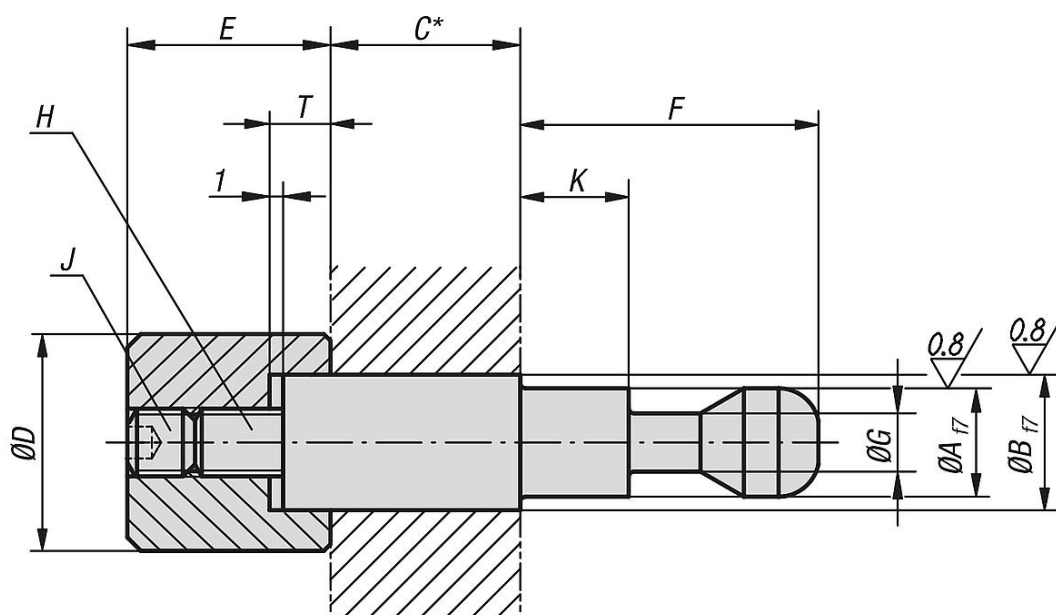

Popis zboží/obrázky produktu

**Popis****Materiál:**

Čep ze zušlechtěné oceli.

Rýhovaný knoflík ze zušlechtěné oceli

Provedení:

Čep zušlechtěný a broušený.

Rýhovaný knoflík zušlechtěný a brynýrovaný.

Upozornění:

* Je možné, aby si zákazník přizpůsobil upínací čep síle tloušťce obrobku.

Výkresy

Přehled zboží

Objednací číslo	A	B	C	D	E	F	G	H	J	K	T	Hodí se pro
04400-412100	12	12	100	18	23	38	6,5	M8	M8x8	21,5	7	04400-506501
04400-416100	12	16	100	24	23	38	6,5	M8	M8x8	21,5	7	04400-506501
04400-516120	16	16	120	24	29	48	9,5	M10	M10x10	28	9	04400-638001
04400-520120	16	20	120	30	29	48	9,5	M10	M10x10	28	9	04400-638001