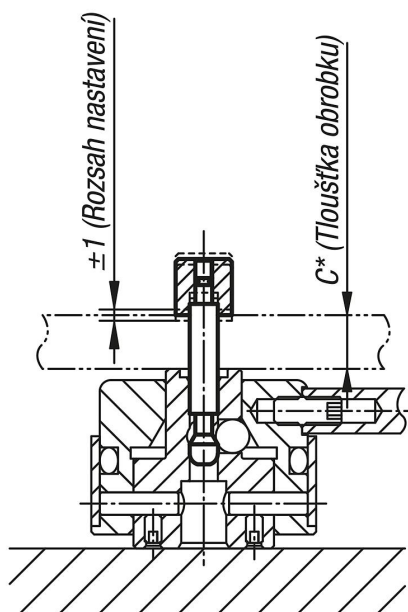

Popis zboží/obrázky produktu

**Popis****Materiál:**

Čep ze zušlechtěné oceli.

Rýhovaný knoflík ze zušlechtěné oceli

Provedení:

Čep zušlechtěný a broušený.

Rýhovaný knoflík zušlechtěný a brynýrovaný.

Upozornění:

* Je možné, aby si zákazník přizpůsobil upínací čep síle tloušťce obrobku.

Výkresy

Přehled zboží

Objednací číslo	A	B	C	D	E	F	G	H	J	K	T	Hodí se pro
04400-412100	12	12	100	18	23	38	6,5	M8	M8x8	21,5	7	04400-506501
04400-416100	12	16	100	24	23	38	6,5	M8	M8x8	21,5	7	04400-506501
04400-516120	16	16	120	24	29	48	9,5	M10	M10x10	28	9	04400-638001
04400-520120	16	20	120	30	29	48	9,5	M10	M10x10	28	9	04400-638001