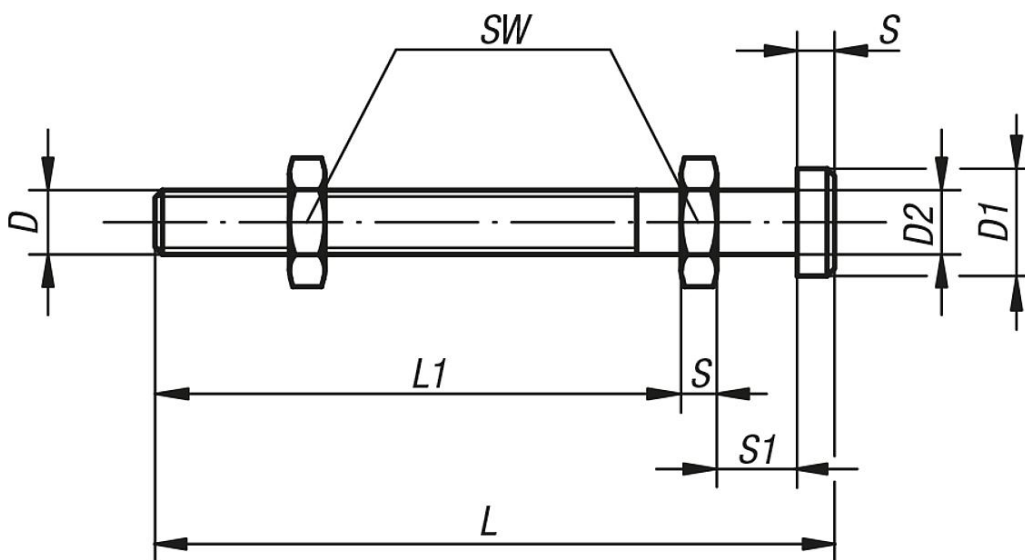

Popis zboží/obrázky produktu

Popis

Materiál:

Zušlechtěná ocel 1.1181.

Provedení:

Zušlechtěno a bryňováno.

Výkresy

Přehled zboží

| Objednací číslo | D | D1 | D2 | L | L1 | S | S1 | SW |
|-----------------|-----|----|----|-----|-----|---|----|----|
| 04270-08 | M8 | 13 | 8 | 80 | 60 | 4 | 11 | 13 |
| 04270-10 | M10 | 17 | 10 | 100 | 77 | 5 | 13 | 17 |
| 04270-12 | M12 | 19 | 12 | 125 | 97 | 6 | 15 | 19 |
| 04270-14 | M14 | 22 | 14 | 160 | 129 | 7 | 17 | 22 |