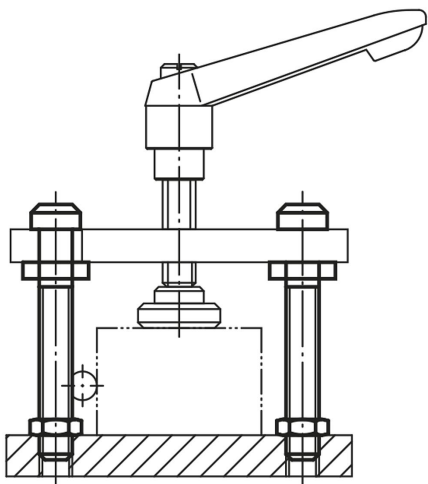

Popis zboží/obrázky produktu

Popis

Materiál:

Zušlechtěná ocel 1.1181.

Provedení:

Zušlechtěno a bryňováno.

Výkresy

Přehled zboží

| Objednací číslo | D | D1 | D2 | L | L1 | S | S1 | SW |
|-----------------|-----|----|----|-----|-----|---|----|----|
| 04270-08 | M8 | 13 | 8 | 80 | 60 | 4 | 11 | 13 |
| 04270-10 | M10 | 17 | 10 | 100 | 77 | 5 | 13 | 17 |
| 04270-12 | M12 | 19 | 12 | 125 | 97 | 6 | 15 | 19 |
| 04270-14 | M14 | 22 | 14 | 160 | 129 | 7 | 17 | 22 |