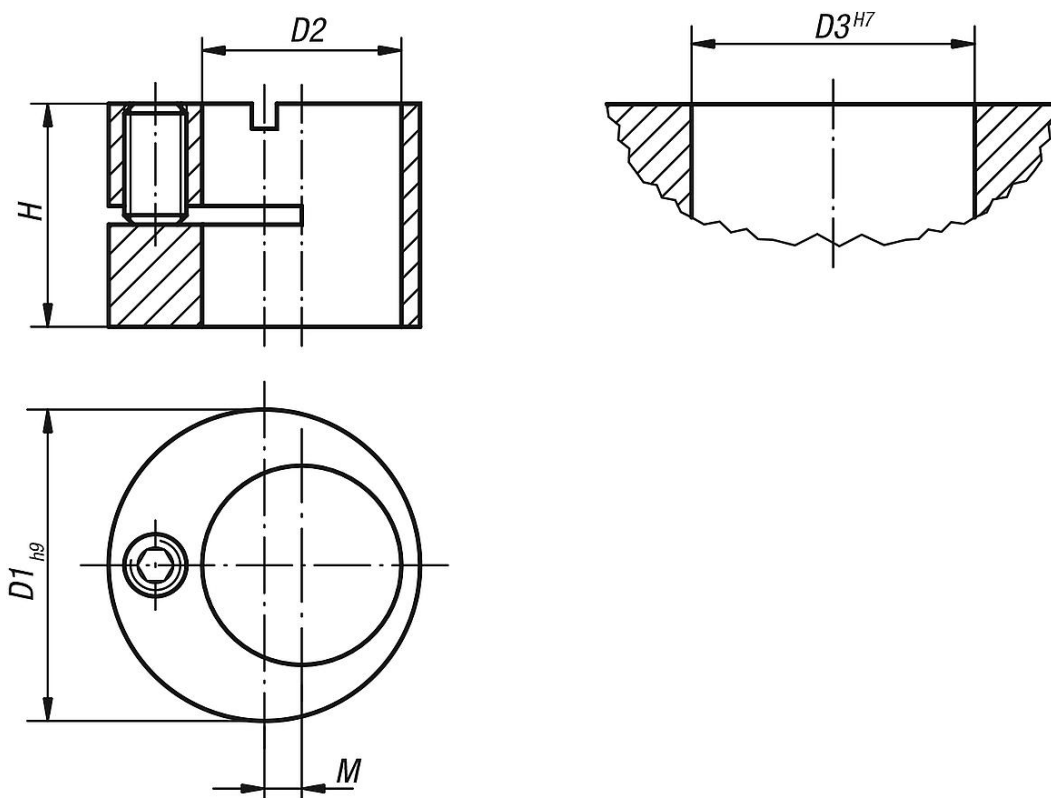

Popis zboží/obrázky produktu

**Popis****Materiál:**

Ocel.

Provedení:

Brynýrováno.

Upozornění:

Pomocí excentrů je možné přesně usadit boční opěrky přímo k obrobku.

Výkresy

Přehled zboží

Objednací číslo	D1	D2	D3	H	M	Hodí se pro pružné boční opěrky s D =
03330-120	12	6	12	9,9	2	6
03330-150	15	8	15	9,9	2	8
03330-160	16	10	16	11,9	2	10
03330-180	18	12	18	13,9	2	12
03330-250	25	16	25	17,9	3	16