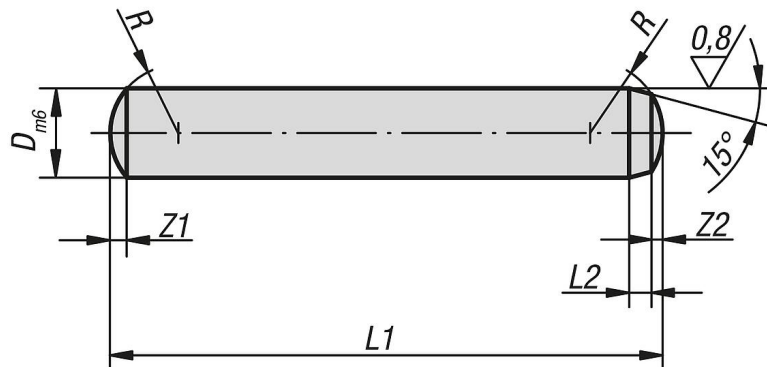

## Materiál:

Nástrojová ocel 1.2067.

## Přehled zboží

Objednáací číslo	D	L1 = délka	L2	R	Z1	Z2
03320-02X	2	6/8/10/12/14/16/18/20	0,6	2	0,3	0,18
03320-25X	2,5	6/8/10/12/14/16/18/20/22/24	0,7	2,5	0,4	0,25
03320-03X	3	8/10/12/14/16/18/20/22/24/28/30/32	0,8	3	0,45	0,3
03320-04X	4	8/10/12/14/16/18/20/22/24/28/30/32/36/40	1	4	0,6	0,4
03320-05X	5	10/12/14/16/18/20/22/24/28/30/32/36/40/45/50	1,2	5	0,75	0,5
03320-06X	6	10/12/14/16/18/20/22/24/28/30/32/36/40/45/50/55/60	1,5	6	0,9	0,6
03320-08X	8	12/14/16/18/20/22/24/28/30/32/36/40/45/50/55/60/70/80	1,8	8	1,2	0,8
03320-10X	10	16/18/20/24/28/30/32/36/40/45/50/55/60/70/80/90/100	2	10	1,5	1
03320-12X	12	18/20/24/28/30/32/36/40/45/50/55/60/70/80/90/100/120	2,5	12	1,8	1,3
03320-14X	14	24/28/32/36/40/45/50/55/60/70/80/90/100/120	2,5	16	2	1,3
03320-16X	16	24/28/32/36/40/45/50/55/60/70/80/90/100/110/120	3	16	2,5	1,7