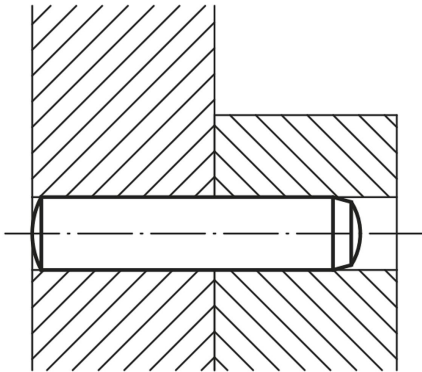

## Materiál:

Nástrojová ocel 1.2067.

## Provedení:

kaleno. Tvrdost  $60 \pm 2$  HRC.

## Přehled zboží

Objednáací číslo	D	L1 = délka	L2	R	Z1	Z2
03320-02X	2	6/8/10/12/14/16/18/20	0,6	2	0,3	0,18
03320-25X	2,5	6/8/10/12/14/16/18/20/22/24	0,7	2,5	0,4	0,25
03320-03X	3	8/10/12/14/16/18/20/22/24/28/30/32	0,8	3	0,45	0,3
03320-04X	4	8/10/12/14/16/18/20/22/24/28/30/32/36/40	1	4	0,6	0,4
03320-05X	5	10/12/14/16/18/20/22/24/28/30/32/36/40/45/50	1,2	5	0,75	0,5
03320-06X	6	10/12/14/16/18/20/22/24/28/30/32/36/40/45/50/55/60	1,5	6	0,9	0,6
03320-08X	8	12/14/16/18/20/22/24/28/30/32/36/40/45/50/55/60/70/80	1,8	8	1,2	0,8
03320-10X	10	16/18/20/24/28/30/32/36/40/45/50/55/60/70/80/90/100	2	10	1,5	1
03320-12X	12	18/20/24/28/30/32/36/40/45/50/55/60/70/80/90/100/120	2,5	12	1,8	1,3
03320-14X	14	24/28/32/36/40/45/50/55/60/70/80/90/100/120	2,5	16	2	1,3
03320-16X	16	24/28/32/36/40/45/50/55/60/70/80/90/100/110/120	3	16	2,5	1,7