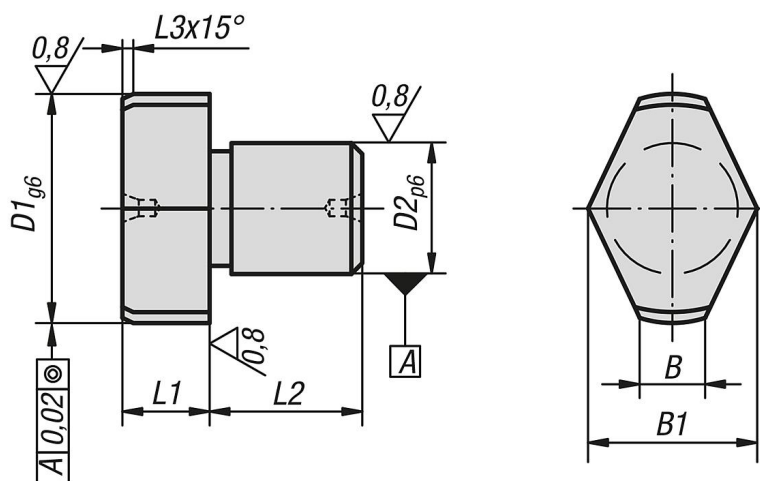

## Popis

**Materiál:**  
Nástrojová ocel.

**Provedení:**  
Tvrzeno a broušeno.

**Upozornění:**  
Rovná plocha se středícím důlkem.

## Přehled zboží

Objednací číslo	D1	D2	L1	L2	L3	B	B1
03140-05	8	5	8	8	2	2	6,6
03140-07	10	7	8	8	2	3	8,6
03140-08	12	8	8	10	2	3	9,8
03140-081	14	8	8	10	3	3,5	11,2
03140-09	16	9	8	12	3	4	13,2
03140-12	18	12	8	12	3	4,5	14,7
03140-121	20	12	8	14	3	5	16,6
03140-14	22	14	8	14	3	5,6	18
03140-16	25	16	8	16	3	6	19,8