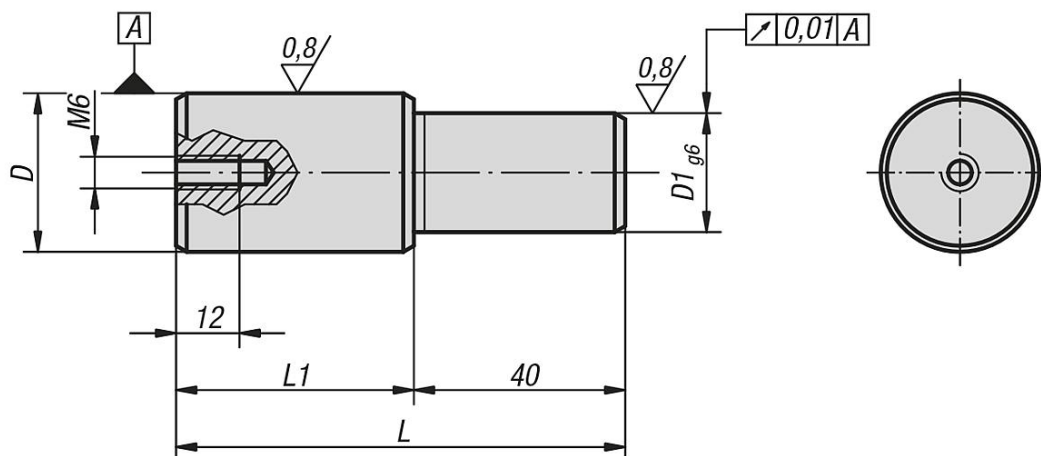

Popis zboží/obrázky produktu

Popis

Materiál:

Ocel.

Provedení:

cementováno a kaleno.
Lícovaný průměr broušený.

Upozornění:

Středicí čepy pro vyrovnávací otvor jsou přizpůsobeny paletám 01148.

Výkresy

Přehled zboží

Objednací číslo	D	D1	L	L1
03114-2520	25 g6	20	75	35
03114-3020	30h6	20	85	45
03114-3025	30h6	25	85	45