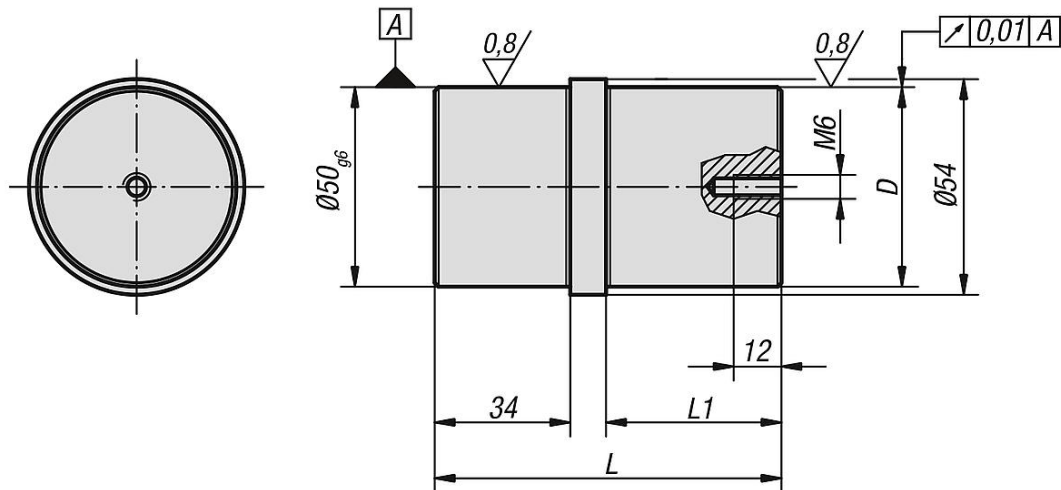

Popis zboží/obrázky produktu

Popis

Materiál:

Ocel.

Provedení:

cementováno a kaleno.
Lícovaný průměr broušený.

Upozornění:

Středicí čepy pro středový otvor jsou přizpůsobeny základním prvkům 01148, 01263, 01265, 01267 a 01850.

Výkresy

Přehled zboží

Objednací číslo	D	L	L1
03110-5025	25 g6	77	34
03110-5030	30 h6	87	44
03110-5050	50 g6	87	44