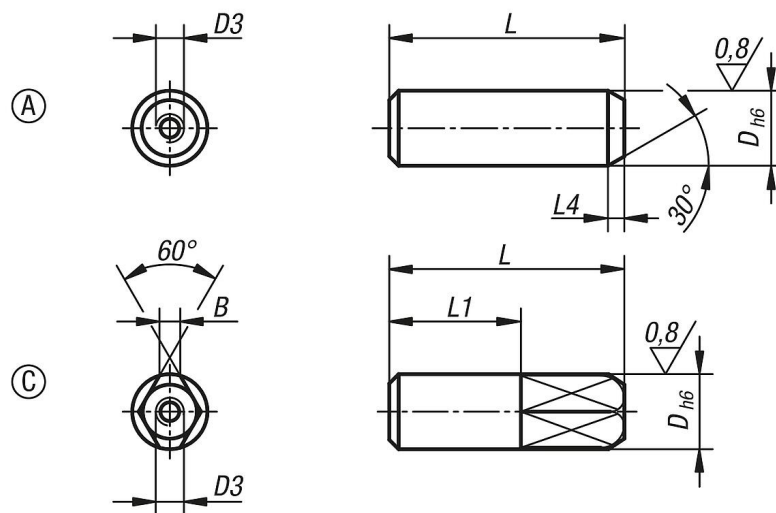

Popis zboží/obrázky produktu

Popis

Materiál:

Nástrojová ocel.

Provedení:

kaleno a broušeno (HRC 56 +2).

Upozornění:

Stahovákem lze uchycovací čepy snadno vyjmout.

Výkresy

Přehled zboží

Objednací číslo	Provedení	D	D3	L	L1	L4	B
03105-08	A	8	M3	25	-	3	-
03105-10	A	10	M3	30	-	3	-
03105-12	A	12	M5	34	-	4	-
03105-16	A	16	M5	42	-	4	-
03105-20	A	20	M5	47	-	5	-
03105-25	A	25	M5	49	-	5	-
03105-082	C	8	M3	25	14	-	2,2
03105-102	C	10	M3	30	17	-	3
03105-122	C	12	M5	34	20	-	3,5
03105-162	C	16	M5	42	26	-	5
03105-202	C	20	M5	47	30	-	6
03105-252	C	25	M5	49	30	-	8