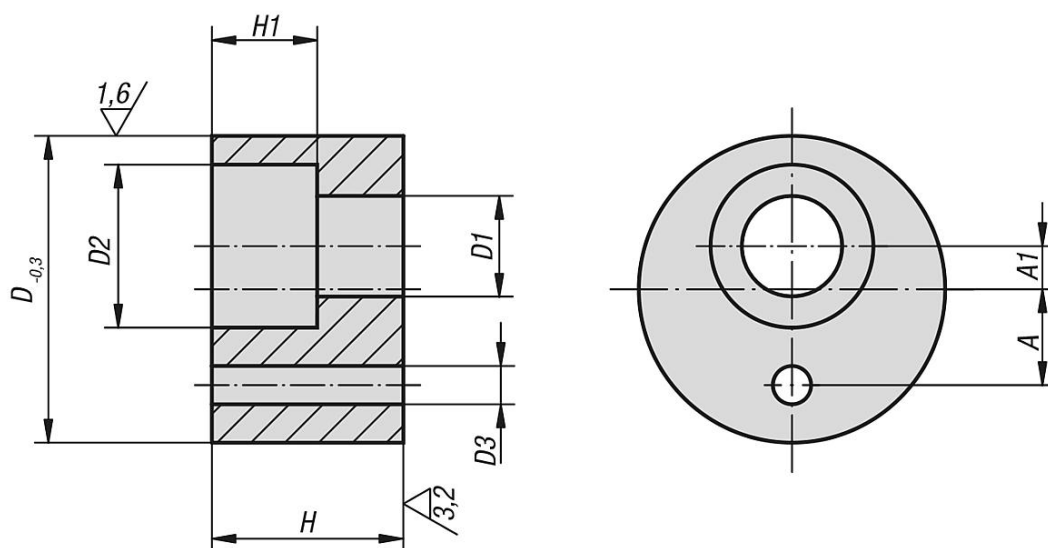

Popis zboží/obrázky produktu

Popis

Materiál:

Zušlechtěná ocel.

Provedení:

Zušlechtěno a brynýrováno.

Výkresy

Přehled zboží

Objednací číslo	D	D1	D2	D3	H	H1	A	A1
03080-05	16	5,5	10	2	10	6	5	1,5
03080-06	20	6,6	11	2	12	7	6	2,5
03080-08	25	9	15	4	16	9	8	3,5
03080-10	32	11	18	4	20	11	10	4,5
03080-12	36	13,5	20	4	25	13	12	5,5