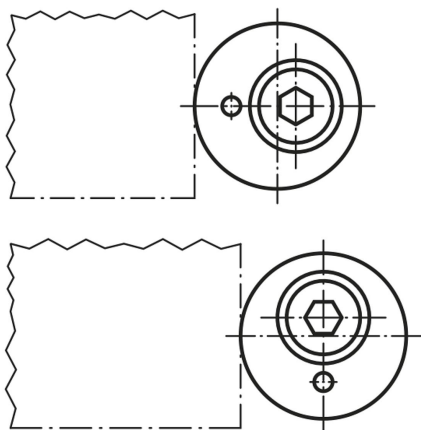

Popis zboží/obrázky produktu

Popis

Materiál:

Zušlechtěná ocel.

Provedení:

Zušlechtěno a brynýrováno.

Výkresy

Přehled zboží

Objednací číslo	D	D1	D2	D3	H	H1	A	A1
03080-05	16	5,5	10	2	10	6	5	1,5
03080-06	20	6,6	11	2	12	7	6	2,5
03080-08	25	9	15	4	16	9	8	3,5
03080-10	32	11	18	4	20	11	10	4,5
03080-12	36	13,5	20	4	25	13	12	5,5