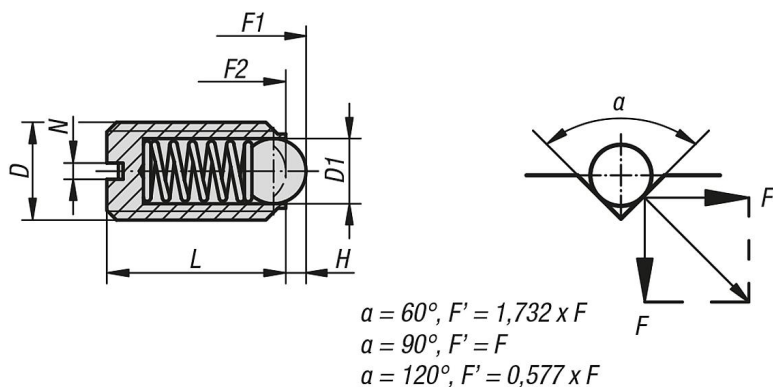

Popis zboží/obrázky produktu

Popis

Materiál:

Pouzdro 1.4305.
Kulička 1.4034.
Pružina 1.4310.

Provedení:

Leštěno. Kulička tvrzená.

Výkresy

Přehled zboží

Objednací číslo	D	D1	L	H	N	Síla pružiny začátek F1 cca N	Síla pružiny konec F2 cca N
03010-404	M4	2,5	16	0,8	0,6	4	10
03010-405	M5	3	20	0,9	0,8	6	11
03010-406	M6	3,5	25	1	1	9	13
03010-408	M8	5	30	1,5	1,2	15	30
03010-410	M10	6	35	2	1,6	20	35
03010-412	M12	8	40	2,5	2	30	55
03010-416	M16	10	45	3,5	2,5	65	125