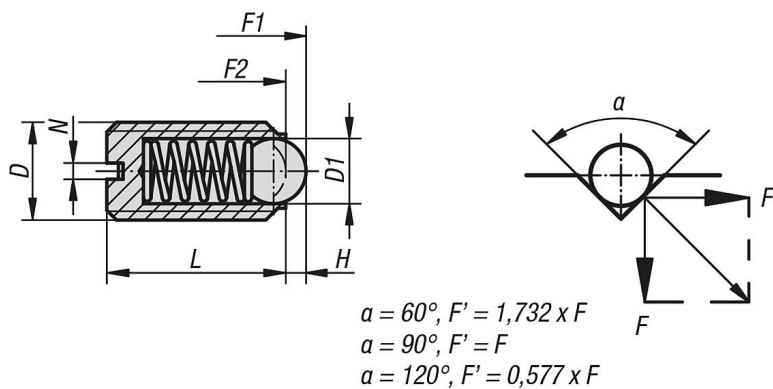

Popis zboží/obrázky produktu

Popis

Materiál:

Pouzdro 1.4305.

Kulička 1.4034.

Pružina 1.4310.

Provedení:

Leštěno. Kulička tvrzená.

Výkresy

Přehled zboží

Objednací číslo	D	D1	L	H	N	Síla pružiny začátek F1 cca N	Síla pružiny konec F2 cca N
03010-03	M3	1,5	7	0,4	0,4	1,5	3
03010-04	M4	2,5	9	0,8	0,6	4	10
03010-05	M5	3	12	0,9	0,8	6	11
03010-06	M6	3,5	14	1	1	9	13
03010-08	M8	5	16	1,5	1,2	15	30
03010-10	M10	6	19	2	1,6	20	35
03010-12	M12	8	22	2,5	2	30	55
03010-16	M16	10	24	3,5	2,5	65	125
03010-20	M20	12	30	4,5	2,5	80	160