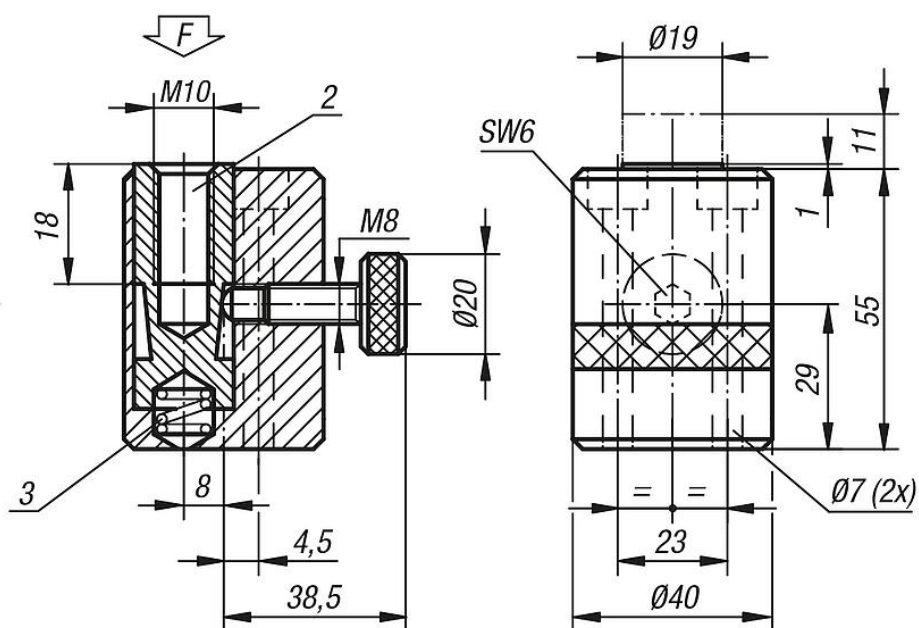

## Odkaz na výkres:

- 1) Středící otvor pro 02210
- 2) Závitový otvor pro: 02000-110, 02000-310, 02000-910, 02030-10, 02030-101
- 3) Síla pružiny 0.8 - 2.1 N

## Výkresy

02330-020

02330-040