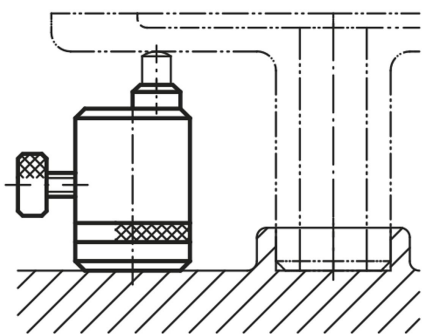

## Odkaz na výkres:

- 1) Středící otvor pro 02210
- 2) Závitový otvor pro: 02000-110, 02000-310, 02000-910, 02030-10, 02030-101
- 3) Síla pružiny 0.8 - 2.1 N