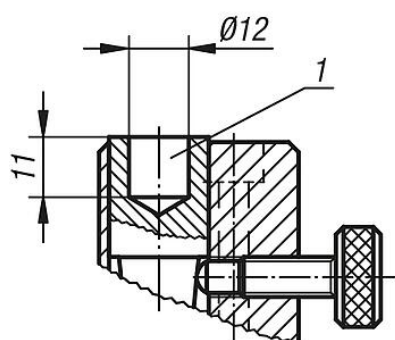

Výkresy

02330-020