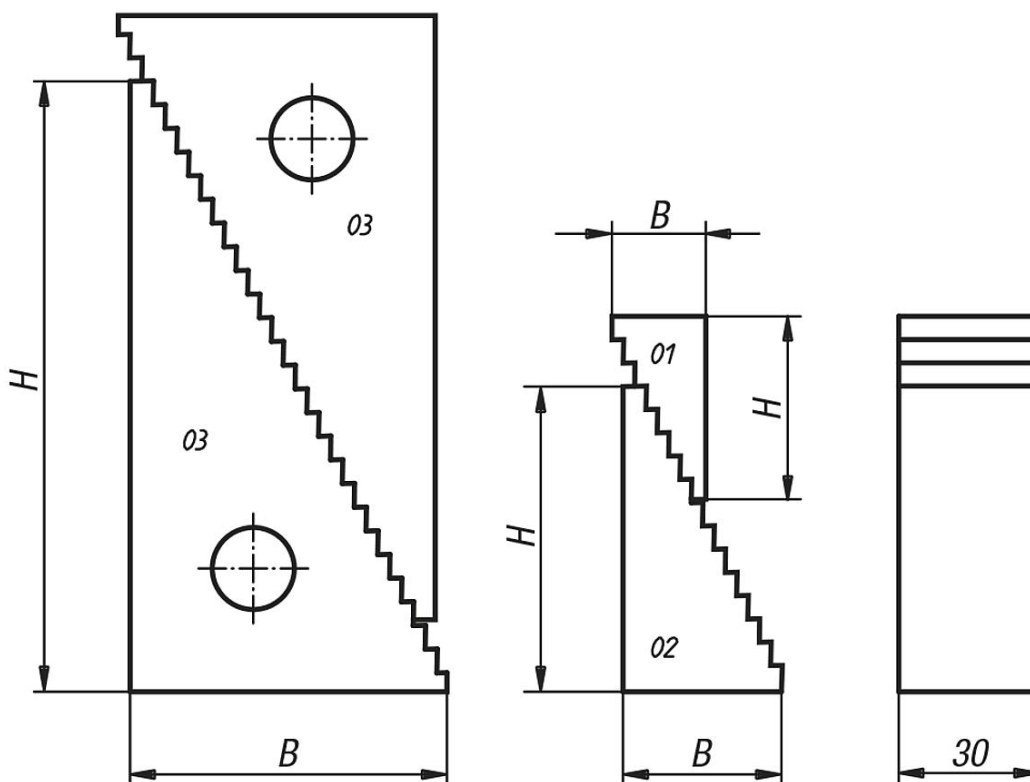

Výška stupně svislá: 4,65 mm

Výška stupně vodorovná: 2,3 mm

Výkresy

Přehled zboží

Objednací číslo	B	H	Ložná výška max.	Ložná výška min.
02270-01	19	32	51	22
02270-02	35,5	65	107	39

Přehled zboží

Objednací číslo	B	H	Ložná výška max.	Ložná výška min.
02270-03	68	130	208	71