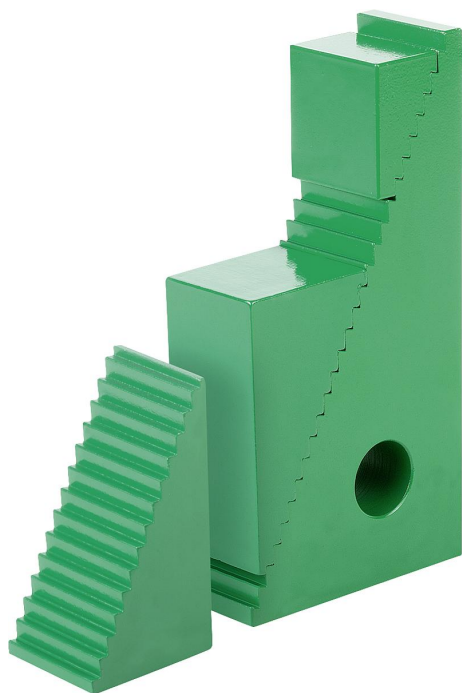

Popis zboží/obrázky produktu

**Popis****Materiál:**

Zušlechťená ocel.

Provedení:

lakováno.

Upozornění:

Sestavu těchto univerzálních upínacích podložek najdete pod bodem 02310. Univerzální upínací podložky lze použít i v kombinaci s upínkami se schodovitými zuby 04070.

Výška stupně svislá: 4,65 mm

Výška stupně vodorovná: 2,3 mm

Výkresy

Přehled zboží

Objednací číslo	B	H	Ložná výška max.	Ložná výška min.
02270-01	19	32	51	22
02270-02	35,5	65	107	39

Přehled zboží

Objednací číslo	B	H	Ložná výška max.	Ložná výška min.
02270-03	68	130	208	71