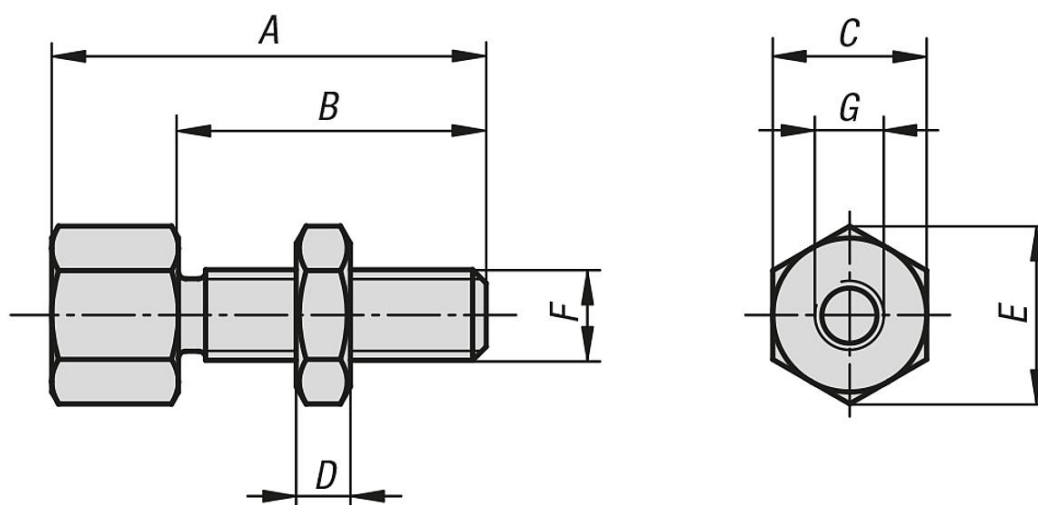

## Popis zboží/obrázky produktu

**Popis****Materiál:**

Zušlechtěná ocel.

**Provedení:**

Brynýrováno.

**Odkaz na výkres:**

- 1) Šroubová podpěra
- 2) Podpěra

## Výkresy

## Přehled zboží

Objednací číslo	A	B	C	D	E	F	G
02155-0803006	30	20	13	5	14,4	M8	M6 x 6
02155-0804006	40	30	13	5	14,4	M8	M6 x 6
02155-1003808	38	24	17	6	18,9	M10	M8 x 8
02155-1004808	48	34	17	6	18,9	M10	M8 x 8
02155-1205110	51	33	22	7	24,5	M12	M10 x 10
02155-1206610	66	48	22	7	24,5	M12	M10 x 10
02155-1606212	62	40	27	10	30,1	M16	M12 x 12
02155-1607712	77	55	27	10	30,1	M16	M12 x 12