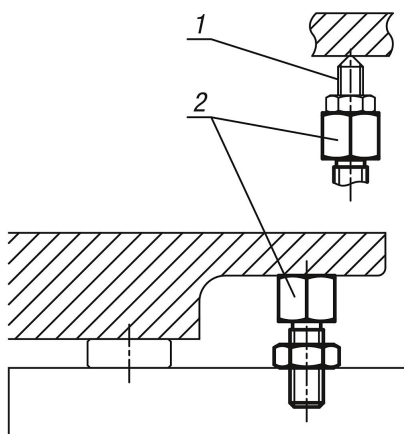

## Popis zboží/obrázky produktu

**Popis****Materiál:**

Zušlechtěná ocel.

**Provedení:**

Brynýrováno.

**Odkaz na výkres:**

- 1) Šroubová podpěra
- 2) Podpěra

## Přehled zboží

Objednací číslo	A	B	C	D	E	F	G
02155-0803006	30	20	13	5	14,4	M8	M6 x 6
02155-0804006	40	30	13	5	14,4	M8	M6 x 6
02155-1003808	38	24	17	6	18,9	M10	M8 x 8
02155-1004808	48	34	17	6	18,9	M10	M8 x 8
02155-1205110	51	33	22	7	24,5	M12	M10 x 10
02155-1206610	66	48	22	7	24,5	M12	M10 x 10
02155-1606212	62	40	27	10	30,1	M16	M12 x 12
02155-1607712	77	55	27	10	30,1	M16	M12 x 12