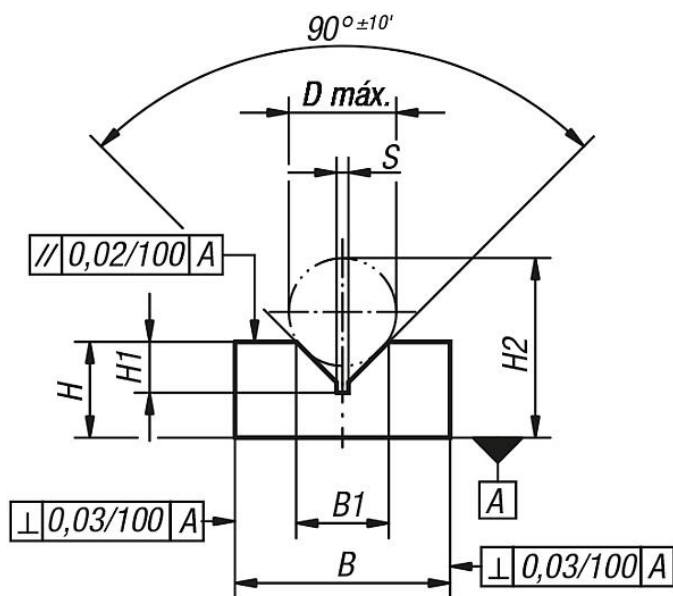

Popis zboží/obrázky produktu

Popis

Materiál:

GJL 250 žhánno.

Upozornění:

Délka L je vytvořena řezem pily a dodává se vždy s přídavkem na opracování.

Výkresy

## Přehled zboží

Objednáací číslo	L = délka	B	B1	H	H1	H2	D max.	S
01660-01X	100/200	36	15,5	16	8,5	30	18	2
01660-02X	100/200	50	21,9	25	11	43	24	2
01660-03X	100/200	63	26	32	13,5	54	29	2,5
01660-04X	200/300/600	100	31,7	40	17	70	38	2,5
01660-05X	200/300/600	125	50	56	26	101	58	3
01660-06X	200/300/600	160	79,3	80	41	149	90	4