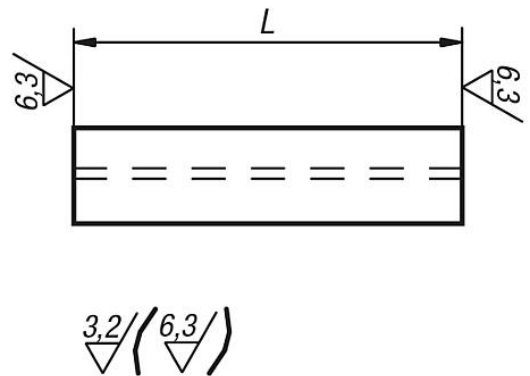

Popis zboží/obrázky produktu

Popis

Materiál:

GJL 250 žhánno.

Upozornění:

Délka L je vytvořena řezem pily a dodává se vždy s přídavkem na opracování.

Výkresy

## Přehled zboží

Objednáací číslo	L = délka	B	B1	H	H1	H2	D max.	S
01660-01X	100/200	36	15,5	16	8,5	30	18	2
01660-02X	100/200	50	21,9	25	11	43	24	2
01660-03X	100/200	63	26	32	13,5	54	29	2,5
01660-04X	200/300/600	100	31,7	40	17	70	38	2,5
01660-05X	200/300/600	125	50	56	26	101	58	3
01660-06X	200/300/600	160	79,3	80	41	149	90	4