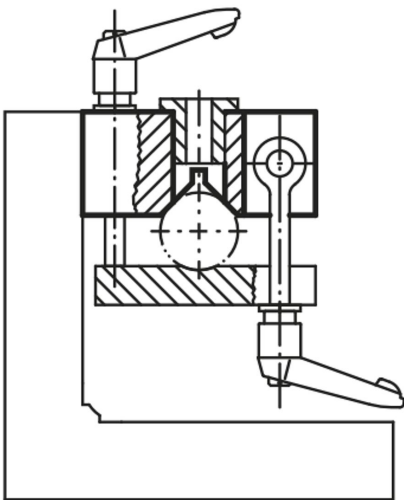

Popis zboží/obrázky produktu

Popis

Materiál:

GJL 250 žhánno.

Upozornění:

Délka L je vytvořena řezem pily a dodává se vždy s přídavkem na opracování.

Výkresy

## Přehled zboží

Objednáací číslo	L = délka	B	B1	H	H1	H2	D max.	S
01660-01X	100/200	36	15,5	16	8,5	30	18	2
01660-02X	100/200	50	21,9	25	11	43	24	2
01660-03X	100/200	63	26	32	13,5	54	29	2,5
01660-04X	200/300/600	100	31,7	40	17	70	38	2,5
01660-05X	200/300/600	125	50	56	26	101	58	3
01660-06X	200/300/600	160	79,3	80	41	149	90	4