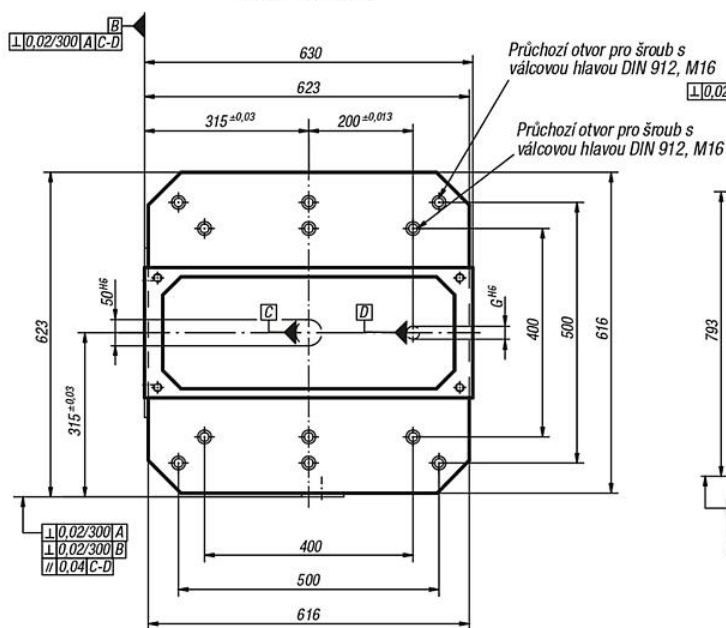

Popis zboží/obrázky produktu

Popis

Materiál:
GJL 300.

Výkresy

Výkresy

01265-0040151

01265-005020
01265-0050201

01265-006325
01265-0063251

01265-008030

Přehled zboží

| Objednací číslo | A | B1 | C | D | E | E1 | G | H |
|-----------------|-----|-----|-----|---------|-----|------------|----|----|
| 01265-008030 | 803 | 800 | 135 | 301±0,2 | 400 | 150,5 ±0,2 | 25 | 60 |
| 01265-0040151 | 553 | 550 | 55 | 151±0,2 | 200 | 75,5 ±0,2 | 20 | 50 |
| 01265-0050201 | 653 | 650 | 75 | 201±0,2 | 250 | 101,5 ±0,2 | 20 | 50 |
| 01265-0063251 | 803 | 800 | 100 | 251±0,2 | 315 | 125,5 ±0,2 | 25 | 55 |