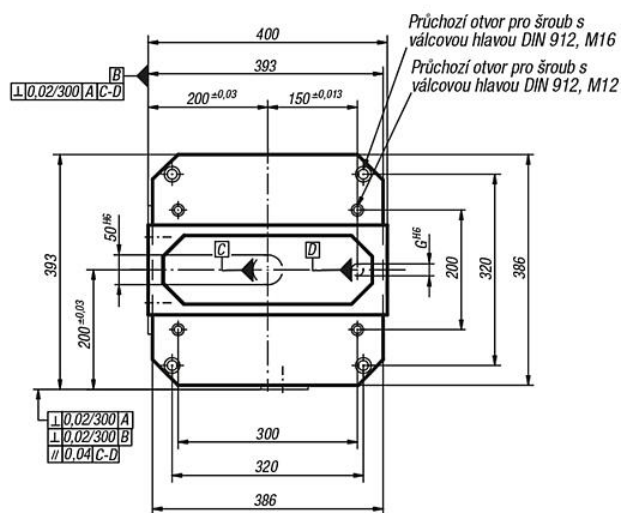

Popis zboží/obrázky produktu

Popis

Materiál:
GJL 300.

Výkresy

Výkresy

01265-0040151

01265-005020
01265-0050201

01265-006325
01265-0063251

01265-008030

Přehled zboží

| Objednací číslo | A | B1 | C | D | E | E1 | G | H |
|-----------------|-----|-----|-----|---------|-----|------------|----|----|
| 01265-008030 | 803 | 800 | 135 | 301±0,2 | 400 | 150,5 ±0,2 | 25 | 60 |
| 01265-0040151 | 553 | 550 | 55 | 151±0,2 | 200 | 75,5 ±0,2 | 20 | 50 |
| 01265-0050201 | 653 | 650 | 75 | 201±0,2 | 250 | 101,5 ±0,2 | 20 | 50 |
| 01265-0063251 | 803 | 800 | 100 | 251±0,2 | 315 | 125,5 ±0,2 | 25 | 55 |