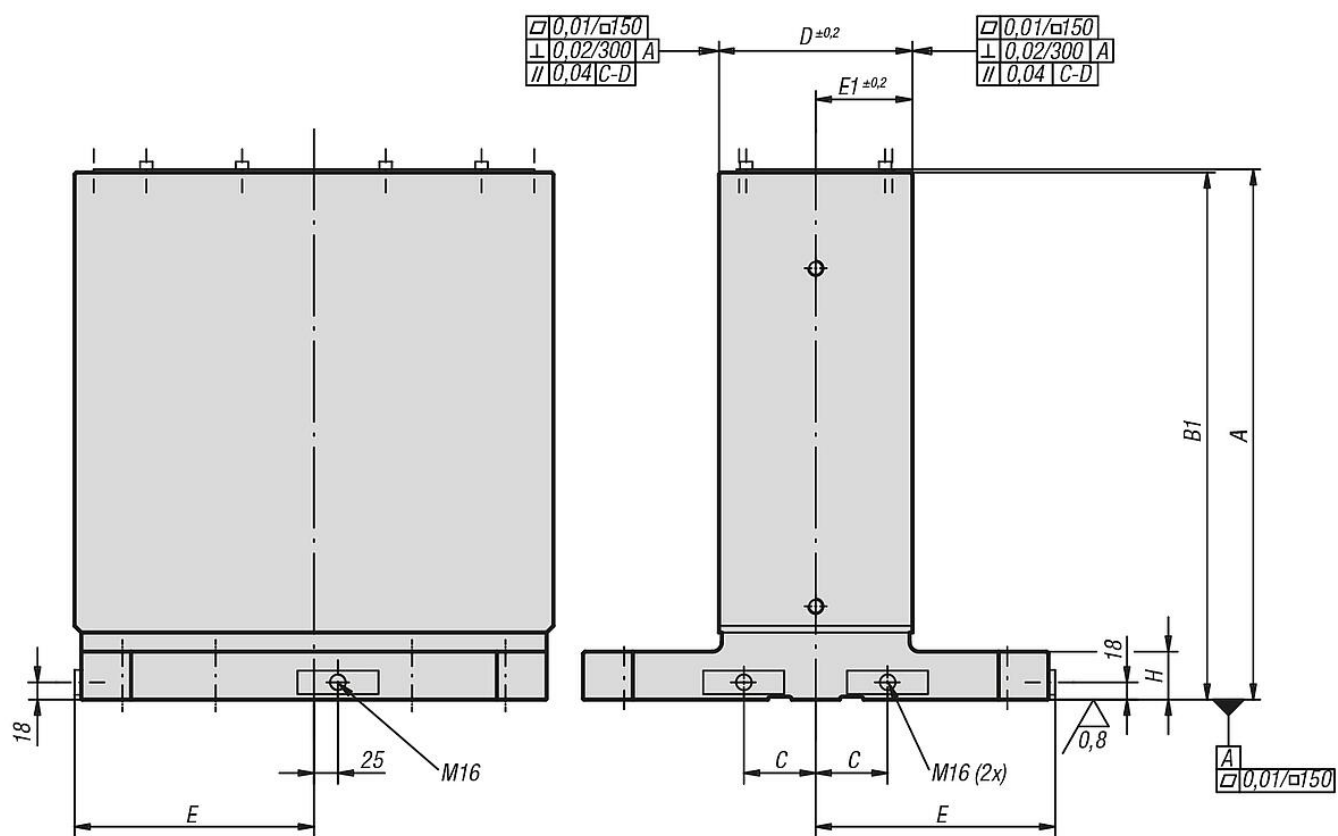

Popis zboží/obrázky produktu

Popis

Materiál:
GJL 300.

Výkresy

Výkresy

01265-0040151

01265-005020
01265-0050201

01265-006325
01265-0063251

01265-008030

Přehled zboží

| Objednací číslo | A | B1 | C | D | E | E1 | G | H |
|-----------------|-----|-----|-----|---------|-----|------------|----|----|
| 01265-008030 | 803 | 800 | 135 | 301±0,2 | 400 | 150,5 ±0,2 | 25 | 60 |
| 01265-0040151 | 553 | 550 | 55 | 151±0,2 | 200 | 75,5 ±0,2 | 20 | 50 |
| 01265-0050201 | 653 | 650 | 75 | 201±0,2 | 250 | 101,5 ±0,2 | 20 | 50 |
| 01265-0063251 | 803 | 800 | 100 | 251±0,2 | 315 | 125,5 ±0,2 | 25 | 55 |