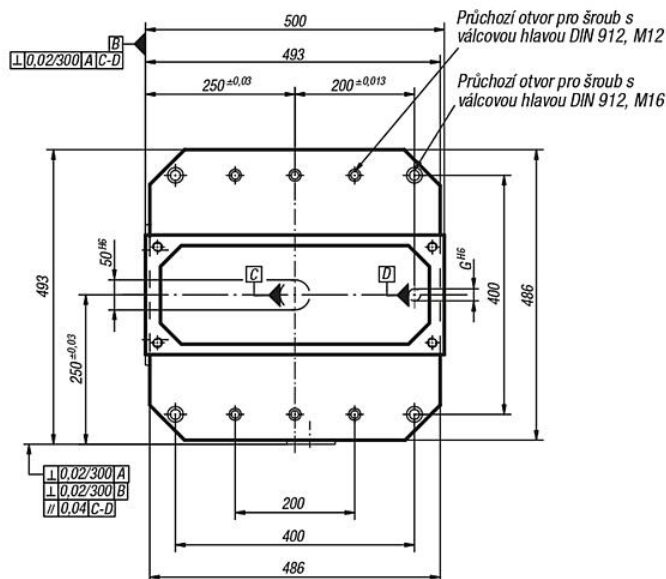

Popis zboží/obrázky produktu

Popis

Materiál:
GJL 300.

Výkresy

Výkresy

01265-0040151

01265-005020
01265-0050201

01265-006325
01265-0063251

01265-008030

Přehled zboží

| Objednací číslo | A | B1 | C | D | E | E1 | G | H |
|-----------------|-----|-----|-----|---------|-----|------------|----|----|
| 01265-008030 | 803 | 800 | 135 | 301±0,2 | 400 | 150,5 ±0,2 | 25 | 60 |
| 01265-0040151 | 553 | 550 | 55 | 151±0,2 | 200 | 75,5 ±0,2 | 20 | 50 |
| 01265-0050201 | 653 | 650 | 75 | 201±0,2 | 250 | 101,5 ±0,2 | 20 | 50 |
| 01265-0063251 | 803 | 800 | 100 | 251±0,2 | 315 | 125,5 ±0,2 | 25 | 55 |