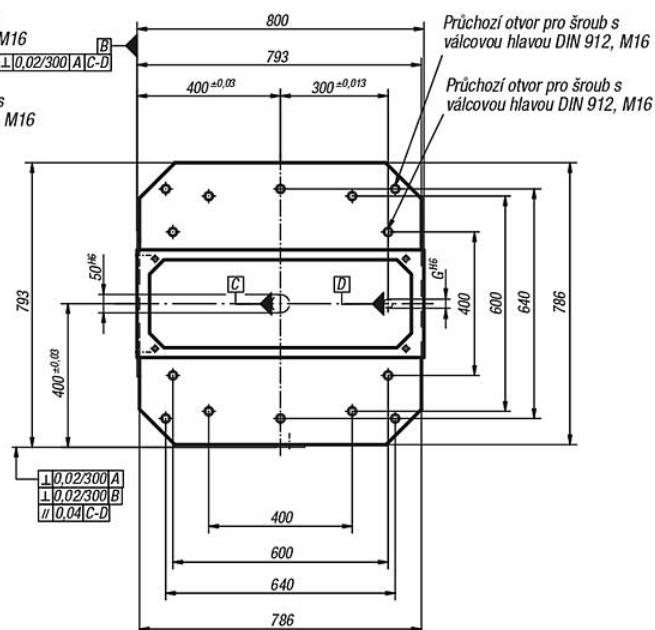

Popis zboží/obrázky produktu

Popis

Materiál:
GJL 300.

Výkresy

Výkresy

01265-0040151

01265-005020
01265-0050201

01265-006325
01265-0063251

01265-008030

Přehled zboží

| Objednací číslo | A | B1 | C | D | E | E1 | G | H |
|-----------------|-----|-----|-----|---------|-----|------------|----|----|
| 01265-008030 | 803 | 800 | 135 | 301±0,2 | 400 | 150,5 ±0,2 | 25 | 60 |
| 01265-0040151 | 553 | 550 | 55 | 151±0,2 | 200 | 75,5 ±0,2 | 20 | 50 |
| 01265-0050201 | 653 | 650 | 75 | 201±0,2 | 250 | 101,5 ±0,2 | 20 | 50 |
| 01265-0063251 | 803 | 800 | 100 | 251±0,2 | 315 | 125,5 ±0,2 | 25 | 55 |