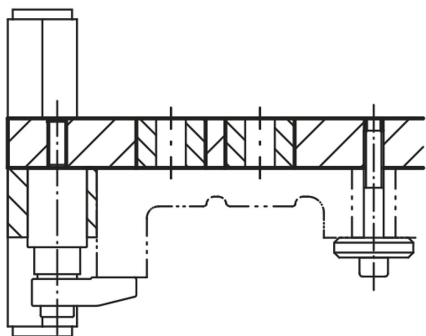

Popis zboží/obrázky produktu

Popis

Materiál:

Zušlechtěná ocel 1.1181.

Provedení:

Bez povrchové úpravy.

Výkresy

Přehled zboží

Objednací číslo	L	L1	B	B1	S	D
01060-01	125	100	100	80	12	11
01060-02	160	140	125	100	16	11
01060-03	200	180	160	140	20	13
01060-04	250	220	200	180	20	13
01060-05	315	280	250	220	20	13