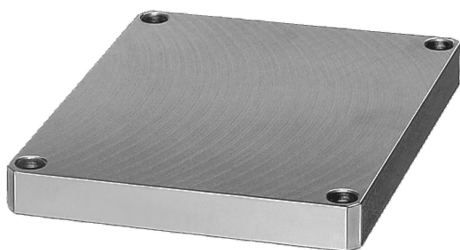

Popis zboží/obrázky produktu

Popis

Materiál:

Zušlechtěná ocel 1.1181.

Provedení:

Bez povrchové úpravy.

Výkresy

Přehled zboží

Objednací číslo	L	L1	B	B1	S	D
01060-01	125	100	100	80	12	11
01060-02	160	140	125	100	16	11
01060-03	200	180	160	140	20	13
01060-04	250	220	200	180	20	13
01060-05	315	280	250	220	20	13