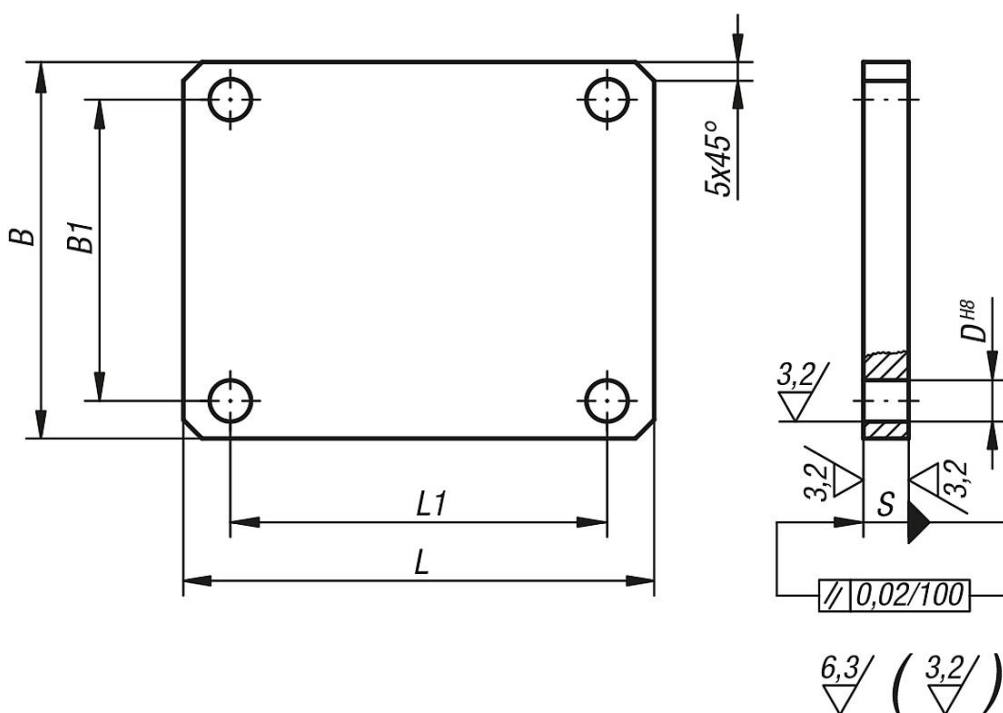

Popis zboží/obrázky produktu

Popis

Materiál:

Zušlechtěná ocel 1.1181.

Provedení:

Bez povrchové úpravy.

Výkresy

Přehled zboží

Objednací číslo	L	L1	B	B1	S	D
01060-01	125	100	100	80	12	11
01060-02	160	140	125	100	16	11
01060-03	200	180	160	140	20	13
01060-04	250	220	200	180	20	13
01060-05	315	280	250	220	20	13