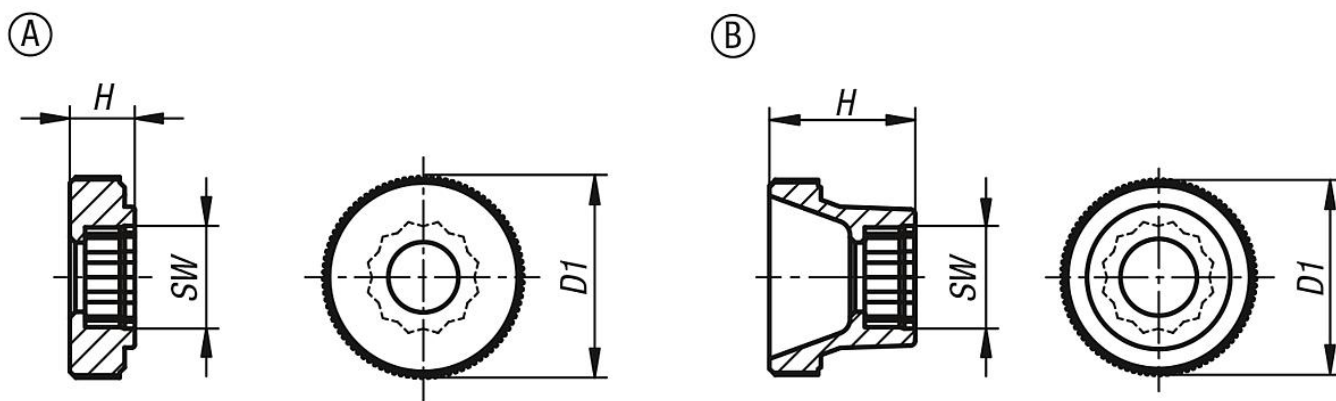

Označení barvy:

0=černá

1=oranžová

Upozornění:

Vhodné šrouby ISO 4014.

Δ Na tomto místě připojte požadovanou barvu knoflíku s rýhováním.

Výkresy

Přehled zboží

Objednací číslo	Provedení	Barva základního tělesa	pro šrouby	D1	H	SW
06131-00040	A	černá	M4	17	5,5	7
06131-00050	A	černá	M5	20	6,5	8
06131-00060	A	černá	M6	25	8	10
06131-00080	A	černá	M8	36	10	13
06131-00100	A	černá	M10	36	10	17
06131-01040	A	oranžová	M4	17	5,5	7
06131-01050	A	oranžová	M5	20	6,5	8
06131-01060	A	oranžová	M6	25	8	10
06131-01080	A	oranžová	M8	36	10	13
06131-01100	A	oranžová	M10	36	10	17
06131-10040	B	černá	M4	17	11,5	7
06131-10050	B	černá	M5	20	15	8
06131-10060	B	černá	M6	25	18	10
06131-10080	B	černá	M8	36	23	13
06131-10100	B	černá	M10	36	23	17
06131-11040	B	oranžová	M4	17	11,5	7
06131-11050	B	oranžová	M5	20	15	8
06131-11060	B	oranžová	M6	25	18	10
06131-11080	B	oranžová	M8	36	23	13
06131-11100	B	oranžová	M10	36	23	17