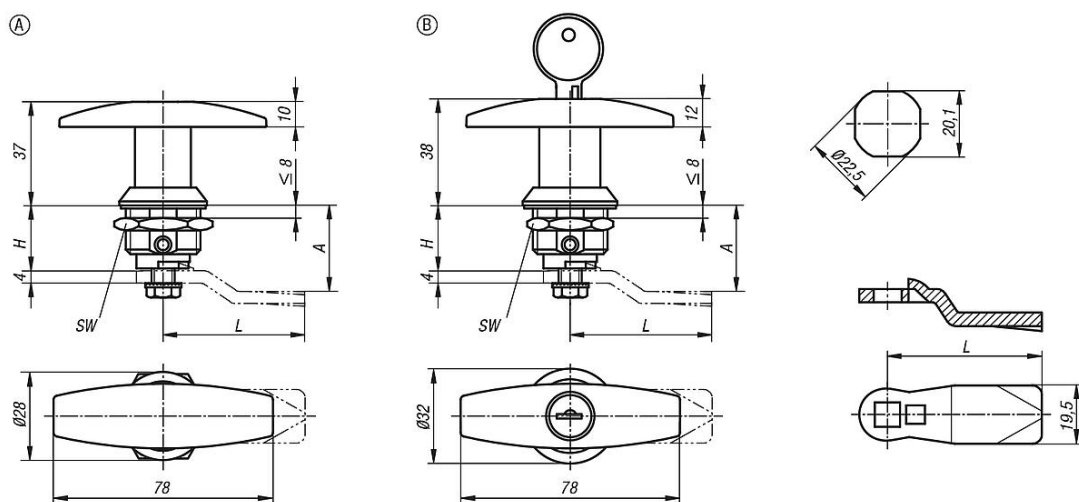

Popis zboží/obrázky produktu

Popis

Materiál:

Úchyt nerezová ocel 1.4301.
Pouzdro a matice nerezová ocel 1.4305.
Západka nerezová ocel 1.4301.

Provedení:

Bez povrchové úpravy.

Upozornění:

Západkový uzávěr s úchytkou ve tvaru T. Použitelný vpravo nebo vlevo s uzavírací dráhou 90°. Západkový uzávěr lze zabudovat v předběžně smontovaném stavu. Dodávka se standardními nerezovými maticemi. Tato zamýkatelná otočná závora se vždy dodává se 2 klíči. Klíč lze vytáhnout v obou polohách (otevřené a zavřené). Zamykání je provedeno tak, aby každý zámek bylo možné odemknout tím samým klíčem (zamykání 1333).
Třída ochrany IP65.

Západka v požadovaném provedení je nutno objednat zvlášť. Každou západku lze kombinovat s tímto pouzdem.

Výkresy

Přehled zboží

Západkové uzávěry z nerezové oceli, s úchytem tvaru T

| Objednáací číslo | Provedení | Ovladač | H | SW |
|------------------|-----------|-----------------------------|----|----|
| 05593-1186 | A | úchyt tvaru T | 18 | 27 |
| 05593-2186 | B | úchyt tvaru T, uzamykatelný | 18 | 27 |

Západka pro západkové uzávěry

| Objednáací číslo | A při délce pouzdra H=18 | L |
|------------------|--------------------------------|----|
| 05569-245X180 | 18 | 45 |
| 05569-245X200 | 20 | 45 |

Přehled zboží

| Objednací číslo | A při délce pouzdra H=18 | L |
|-----------------|--------------------------------|----|
| 05569-245X240 | 24 | 45 |
| 05569-245X280 | 28 | 45 |
| 05569-245X320 | 32 | 45 |
| 05569-245X340 | 34 | 45 |
| 05569-245X360 | 36 | 45 |
| 05569-245X380 | 38 | 45 |
| 05569-245X400 | 40 | 45 |
| 05569-245X420 | 42 | 45 |