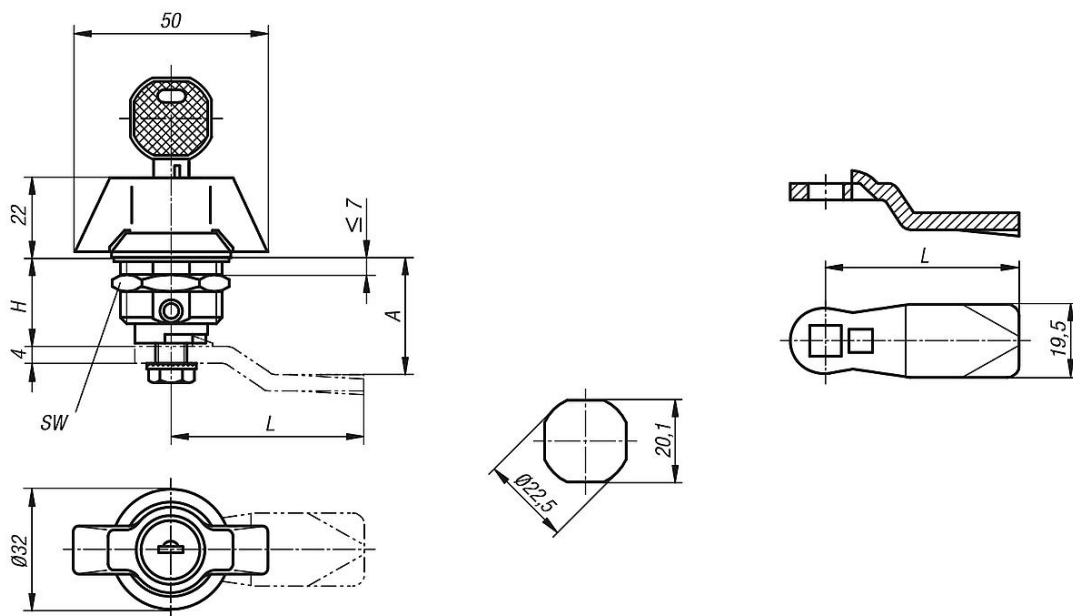

Výkresy

Přehled zboží

Západkové uzávěry z nerezové oceli, s rukojetí

Objednáací číslo	Ovladač	H	SW
05589-1186	kolíková rukojeť	18	27
05589-2186	kolíková uzamykatelná rukojeť	18	27

Západka pro západkové uzávěry