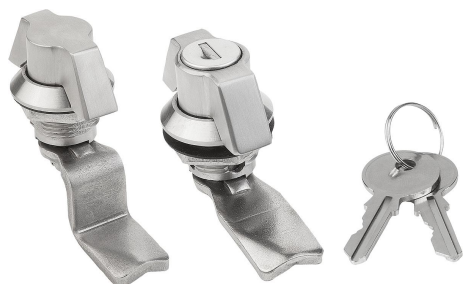

Popis zboží/obrázky produktu

Popis

Materiál:

Západkové uzávěry z nerezové oceli 1.4401.
Západka z nerezové oceli 1.4301.

Provedení:

Bez povrchové úpravy.

Upozornění:

Západkový uzávěr s rukojetí. Použitelný vpravo nebo vlevo s uzavírací dráhou 90°. Západkový uzávěr lze zabudovat v předběžně smontovaném stavu. Dodávka se standardními nerezovými maticemi. Tato uzamykatelná otočná závora se vždy dodává se 2 klíči. Klíč lze vytáhnout v obou polohách (otevřeně a zavřeně). Zamykání je provedeno tak, aby každý zámek bylo možné odemknout tím samým klíčem (zamykání 1333).

Západka v požadovaném provedení je nutno objednat zvlášť. Každou západku lze kombinovat s tímto pouzdem.