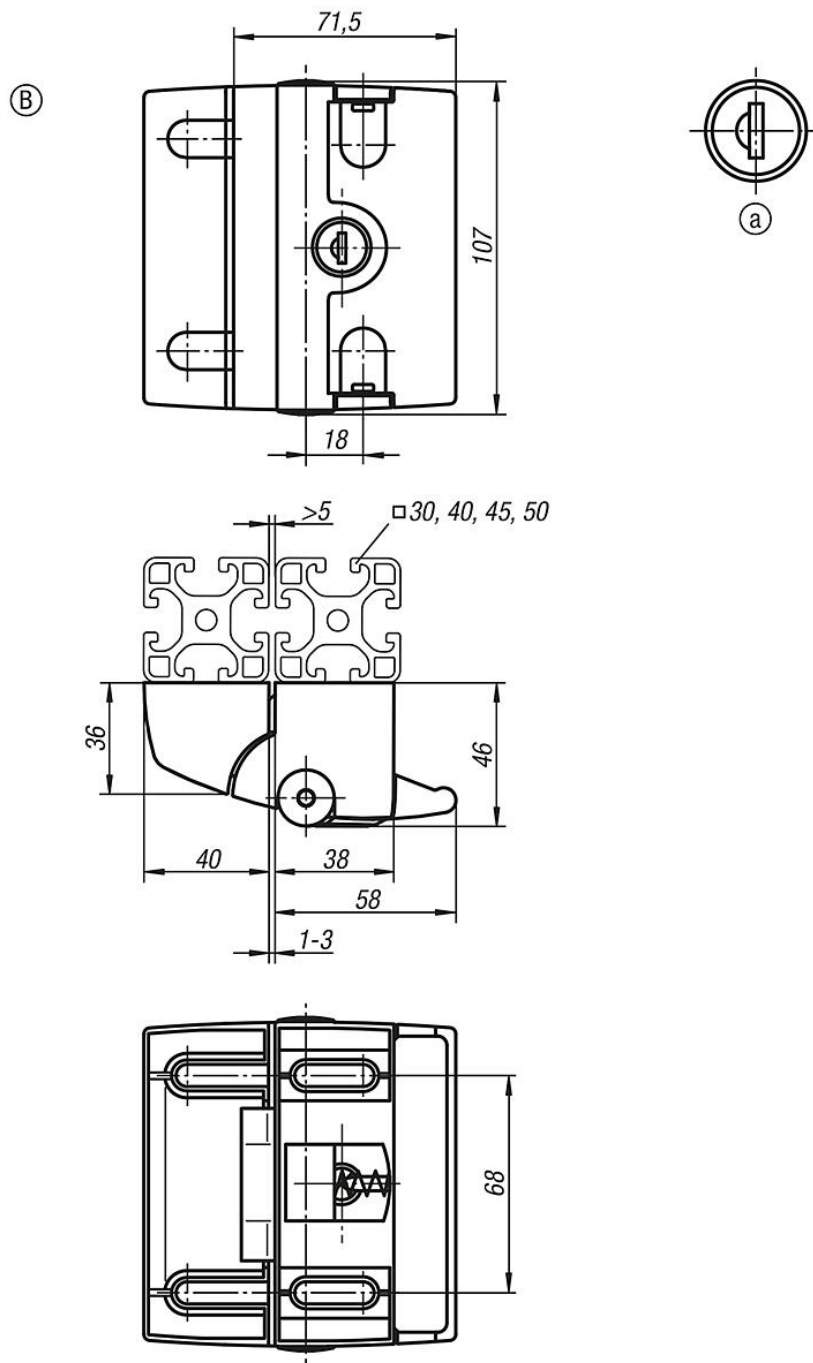

Popis zboží/obrázky produktu

**Popis****Materiál:**

Z tlakově litého hliníku.
Krytky z plastu.

Provedení:

černě komaxitováno.
Krytky, černé.

Upozornění:

Pro snadné a bezpečné zavírání dveří a klapek. Montáž se provádí bez mechanického opracování na přední straně pomocí šroubů s válcovou a čočkovou hlavou velikosti M6. V uzavřeném stavu zajištěno proti demontáži.

Při ovládní klíčem jsou přiloženy vždy 2 klíče. Klíč lze vytáhnout v obou polohách (otevřeno a zavřeno). Zámkání je koncipováno tak, že každý zámek lze otevřít tímž samým klíčem (euroklíč 5333).

Odkaz na výkres:

Ovládní:

a) klíč pro všechny zámky současně

Výkresy

Přehled zboží

Objednací číslo	Barva základního tělesa	Provedení	Šířka drážky	Ovladač
05598-200681	černá	B	8/10	neuzamykatelný
05598-270681	černá	B	8/10	klíč